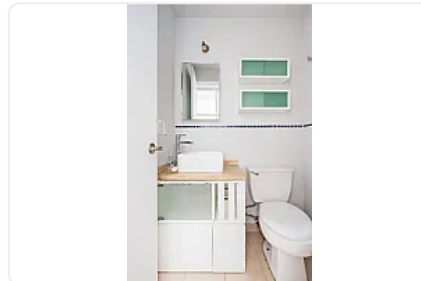

Renta de Departamento en Roma Norte Cuauhtemoc AY339

Renta: MXN \$
38,000.00

Puebla, Roma Norte, Cuauhtémoc, Ciudad de México • ID 2492

Descripción

ASESOR: ANTONELLA OLIVA AY339

CARACTERISTICAS DEL DEPARTAMENTO

- AMUEBLADO - NO tiene opción sin muebles
- 2 HABITACIONES CON CLOSET
- 2 BAÑOS COMPLETOS
- 2 ESTACIONAMIENTOS
- Se encuentra en piso 4
- 80 m2
- Cocina Integral

REQUISITOS

- Identificación Oficial
- Comprobante de domicilio
- Comprobante de ingresos
- Poliza jurídica con valor de 30% Aprox
- Obligado solidario o Fiador

Amueblado

Cocina integral

Elevador

Seguridad 12 horas

Seguridad 24 horas

Detalles

Recámaras: 2

Baños: 2