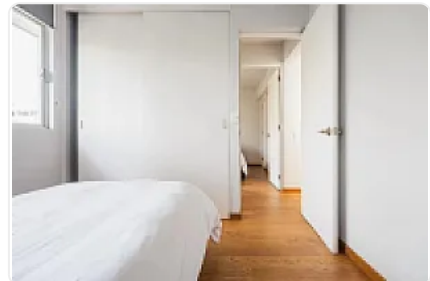

Renta de Departamento en Roma Norte Cuauhtemoc AY339

Renta: MXN \$
38,000.00

Puebla, Roma Norte, Cuauhtémoc, Ciudad de México • ID 2492

Descripción

ASESOR: ANTONELLA OLIVA AY339

CARACTERISTICAS DEL DEPARTAMENTO

Amueblado

Cocina integral

Elevador

Seguridad 12 horas

Seguridad 24 horas

Detalles

Recámaras: 2

Baños: 2