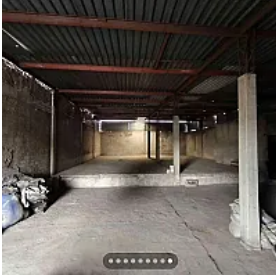

Bodega Comercial en Renta San Felipe de Jesus Gustavo A. Madero DA509

Renta: MXN \$
75,000.00

TLAPA, San Felipe de Jesús, Gustavo A. Madero, Ciudad de México • ID 2497

Descripción

ASESOR DANIEL AHUMADA DA509

- BODEGA DE USO COMERCIAL
- 200 M2 POR NIVEL
- 2 PLANTAS
- 600 TOTAL DE M2 CONSTRUIDOS
- BAÑO

REQUISITOS:

- IDENTIFICACION OFICIAL
- AVAL CON BIEN RAIZ EN CDMX
- COMPROBANTES DE INGRESOS
- CONSTANCIA DE SITUACION FISCAL
- COMPROBANTE DE DOMICILIO"
- CONTRATO MINIMO 1 AÑO