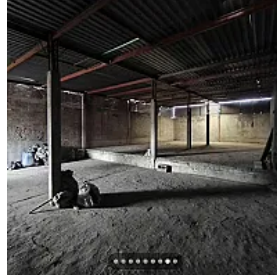

Bodega Comercial en Renta San Felipe de Jesus Gustavo A. Madero DA509

Renta: MXN \$
75,000.00

TLAPA, San Felipe de Jesús, Gustavo A. Madero, Ciudad de México • ID 2497

Descripción

ASESOR DANIEL AHUMADA DA509

- BODEGA DE USO COMERCIAL
- 200 M2 POR NIVEL
- 2 PLANTAS
- 600 TOTAL DE M2 CONSTRUIDOS
- BAÑO

REQUISITOS:

- IDENTIFICACION OFICIAL
- AVAL CON BIEN RAIZ EN CDMX
- COMPROBANTES DE INGRESOS
- CONSTANCIA DE SITUACION FISCAL
- COMPROBANTE DE DOMICILIO"
- CONTRATO MINIMO 1 AÑO