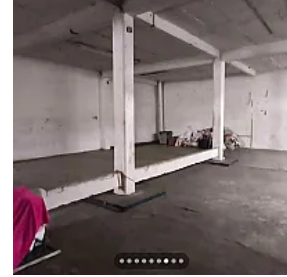

Bodega Comercial en Renta San Felipe de Jesus Gustavo A. Madero DA509

Renta: MXN \$
75,000.00

TLAPA, San Felipe de Jesús, Gustavo A. Madero, Ciudad de México • ID 2497

Descripción

ASESOR DANIEL AHUMADA DA509

- BODEGA DE USO COMERCIAL
- 200 M2 POR NIVEL
- 2 PLANTAS
- 600 TOTAL DE M2 CONSTRUIDOS
- BAÑO

REQUISITOS:

- IDENTIFICACION OFICIAL
- AVAL CON BIEN RAIZ EN CDMX
- COMPROBANTES DE INGRESOS
- CONSTANCIA DE SITUACION FISCAL
- COMPROBANTE DE DOMICILIO"
- CONTRATO MINIMO 1 AÑO