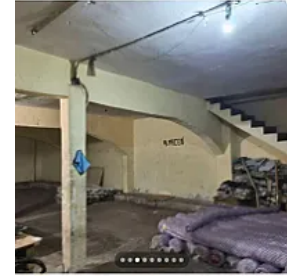

Bodega Comercial en Renta San Felipe de Jesus Gustavo A. Madero DA509

Renta: MXN \$
75,000.00

TLAPA, San Felipe de Jesús, Gustavo A. Madero, Ciudad de México • ID 2497

Descripción

ASESOR DANIEL AHUMADA DA509

- BODEGA DE USO COMERCIAL
- 200 M2 POR NIVEL
- 2 PLANTAS
- 600 TOTAL DE M2 CONSTRUIDOS
- BAÑO

REQUISITOS:

- IDENTIFICACION OFICIAL
- AVAL CON BIEN RAIZ EN CDMX
- COMPROBANTES DE INGRESOS
- CONSTANCIA DE SITUACION FISCAL
- COMPROBANTE DE DOMICILIO"
- CONTRATO MINIMO 1 AÑO