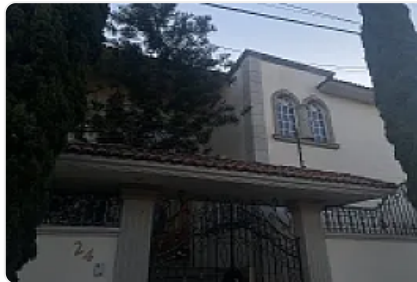

Renta de Casa en Ciudad Satelite EA41

S/N, Ciudad Satélite, Naucalpan de Juárez, Estado de México • ID 2535

Renta: MXN \$

80,000.00

Descripción

ASESOR: ELIZABETH ALVARADO EA41

Exclusiva residencia ubicada en uno de los mejores circuitos de Ciudad Satélite, con excelente ubicación, seguridad y amplios espacios interiores y exteriores diseñados para el confort, la privacidad y el disfrute familiar.

Características Generales:

Terreno: 624 m²

Construcción: 1,014 m²

Niveles: 3

Recámaras: 3, todas con baño completo, walking closet y amplio balcón

Baños completos: 4

Medios baños: 2

Estacionamientos: 6