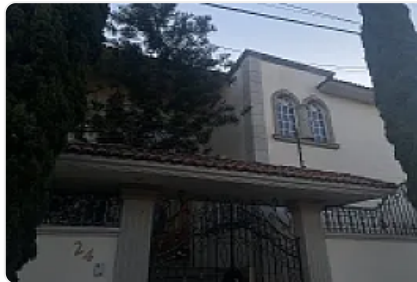

## Renta de Casa en Ciudad Satelite EA41

S/N, Ciudad Satélite, Naucalpan de Juárez, Estado de México • ID 2535

Renta: MXN \$

**80,000.00**

### Descripción

ASESOR: ELIZABETH ALVARADO EA41

Exclusiva residencia ubicada en uno de los mejores circuitos de Ciudad Satélite, con excelente ubicación, seguridad y amplios espacios interiores y exteriores diseñados para el confort, la privacidad y el disfrute familiar.