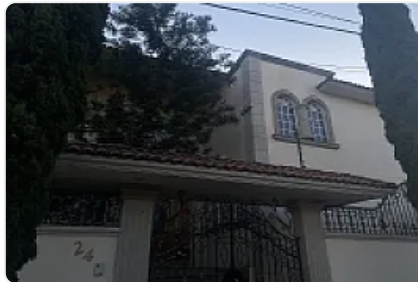

Renta de Casa en Ciudad Satelite EA41

S/N, Ciudad Satélite, Naucalpan de Juárez, Estado de México • ID 2535

Renta: MXN \$

80,000.00

Descripción

ASESOR: ELIZABETH ALVARADO EA41

Exclusiva residencia ubicada en uno de los mejores circuitos de Ciudad Satélite, con excelente ubicación, seguridad y amplios espacios interiores y exteriores diseñados para el confort, la privacidad y el disfrute familiar.

Características Generales:

Terreno: 624 m²

Construcción: 1,014 m²

Niveles: 3

Recámaras: 3, todas con baño completo, walking closet y amplio balcón

Baños completos: 4

Medios baños: 2

Estacionamientos: 6