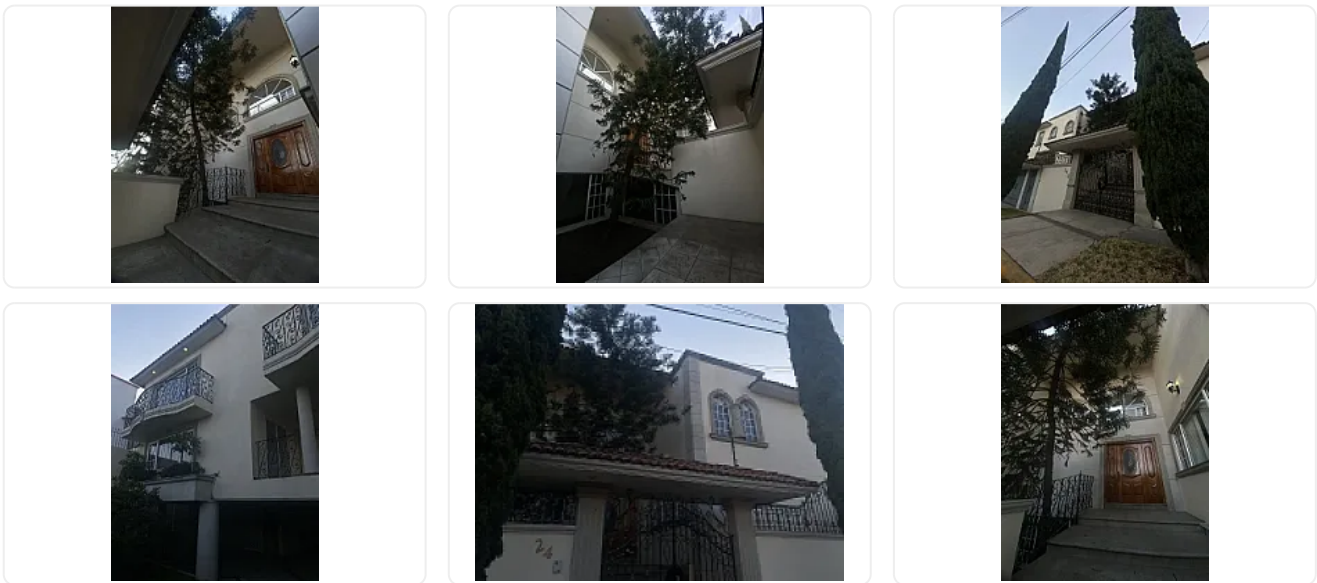

## Renta de Casa en Ciudad Satelite EA41

S/N, Ciudad Satélite, Naucalpan de Juárez, Estado de México • ID 2535

Renta: MXN \$

**80,000.00**

### Descripción

ASESOR: ELIZABETH ALVARADO EA41

Exclusiva residencia ubicada en uno de los mejores circuitos de Ciudad Satélite, con excelente ubicación, seguridad y amplios espacios interiores y exteriores diseñados para el confort, la privacidad y el disfrute familiar.

Características Generales:

Terreno: 624 m<sup>2</sup>

Construcción: 1,014 m<sup>2</sup>

Niveles: 3

Recámaras: 3, todas con baño completo, walking closet y amplio balcón

Baños completos: 4

Medios baños: 2

Estacionamientos: 6

Jardín: 200 m<sup>2</sup> + patio de 100 m<sup>2</sup>

Estado de conservación: Excelente

Pisos: Mármol marfil español y madera tzalam

Distribución y Equipamiento:

Cocina integral con doble desayunador  
Estudio o biblioteca  
Comedor principal  
Tres salas  
Salón de fiestas ideal para reuniones  
Cuarto de pánico en recámara principal  
Jacuzzi y vapor  
Doble lavabo en baño principal  
Dos cuartos de servicio  
Bodega  
Gas natural  
Portones eléctricos  
Circuito cerrado de seguridad  
Puertas de seguridad en recámaras  
Iluminación natural en toda la casa  
Recientemente pintada e impermeabilizada