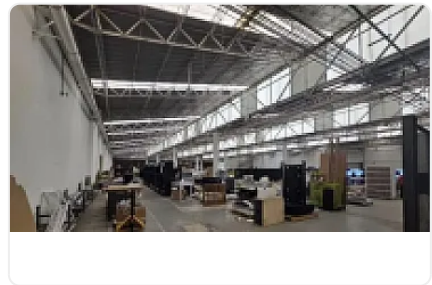

Renta de Bodega en Industrial Tlaxcolpan, Tlalnepantla de Baz GM568

Renta: MXN \$
720,000.00

S/N, Industrial Tlaxcolpan, Tlalnepantla de Baz, Estado de México • ID 2540

Descripción

ASESOR: GUILLERMO MORENO GM568

Rento Nave industrial ubicada cerca de Vía Gustavo Bas y Perinorte

En zona industrial con calles anchas

Cuenta con entrada para Tráiler

Luz Trifásica

Altura promedio de 7 metros

Uso de suelo industrial

Entrega inmediata.