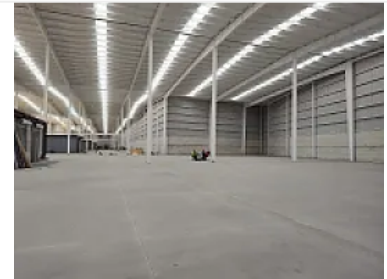

Renta de Bodega en Industrial Cuamatla, Cuautitlan Izcalli GM569

Renta: MXN \$
405,000.00

S/N, Complejo Industrial Cuamatla, Cuautitlán Izcalli, Estado de México • ID 2541

Descripción

ASESOR: GUILLERMO MORENO GM569

Rento Bodega Nueva ubicada cerca de Carretera Tlalnepantla- Cuautitlan y Autopista México Queretaro

Cuenta con patio de maniobra

Altura promedio de 10 metros

Piso de alta resistencia

2 andenes de carga

Entrega inmediata.