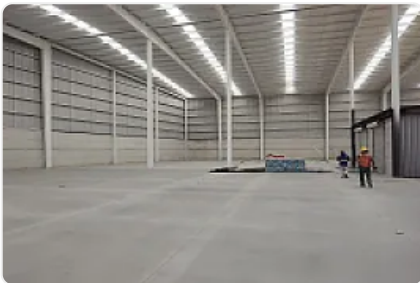

Renta de Bodega en Industrial Cuamatla, Cuautitlan Izcalli GM569

Renta: MXN \$
405,000.00

S/N, Complejo Industrial Cuamatla, Cuautitlán Izcalli, Estado de México • ID 2541

Descripción

ASESOR: GUILLERMO MORENO GM569

Rento Bodega Nueva ubicada cerca de Carretera Tlalnepantla- Cuautitlan y Autopista México Queretaro

Cuenta con patio de maniobra

Altura promedio de 10 metros

Piso de alta resistencia

2 andenes de carga

Entrega inmediata.