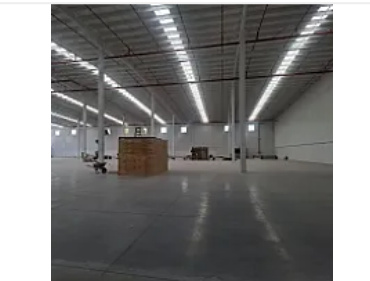

Renta de Bodega en Industrial Cuamatla, Cuautitlan Izcalli GM569

Renta: MXN \$
405,000.00

S/N, Complejo Industrial Cuamatla, Cuautitlán Izcalli, Estado de México • ID 2541

Descripción

ASESOR: GUILLERMO MORENO GM569

Rento Bodega Nueva ubicada cerca de Carretera Tlalnepantla- Cuautitlan y Autopista México Queretaro

Cuenta con patio de maniobra

Altura promedio de 10 metros

Piso de alta resistencia

2 andenes de carga

Entrega inmediata.