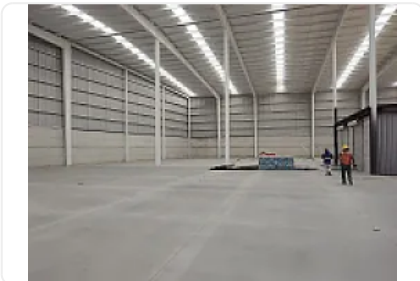

Renta de Bodega en Industrial Cuamatla, Cuautitlan Izcalli GM569

Renta: MXN \$
405,000.00

S/N, Complejo Industrial Cuamatla, Cuautitlán Izcalli, Estado de México • ID 2541

Descripción

ASESOR: GUILLERMO MORENO GM569

Rento Bodega Nueva ubicada cerca de Carretera Tlalnepantla- Cuautitlan y Autopista México Queretaro

Cuenta con patio de maniobra

Altura promedio de 10 metros

Piso de alta resistencia

2 andenes de carga

Entrega inmediata.