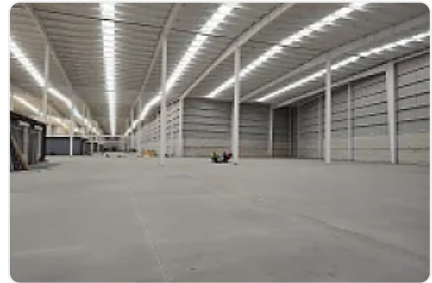

Renta de Bodega en Industrial Cuamatla, Cuautitlan Izcalli GM569

Renta: MXN \$
405,000.00

S/N, Complejo Industrial Cuamatla, Cuautitlán Izcalli, Estado de México • ID 2541

Descripción

ASESOR: GUILLERMO MORENO GM569

Rento Bodega Nueva ubicada cerca de Carretera Tlalnepantla- Cuautitlan y Autopista México Queretaro

Cuenta con patio de maniobra

Altura promedio de 10 metros

Piso de alta resistencia

2 andenes de carga

Entrega inmediata.