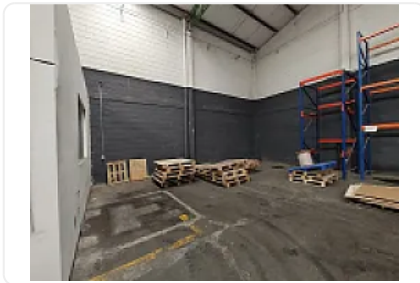

## Renta de Bodega en Industrial Vallejo, Azcapotzalco GM570

Renta: MXN \$  
**2,025,000.00**

S/N, Industrial Vallejo, Azcapotzalco, Ciudad de México • ID 2542

### Descripción

ASESOR: GUILLERMO MORENO GM570

Rento Bodega en condominio ubicada muy cerca de Autopista Naucalpan Ecatepec Cuenta con una altura de 7 metros

Cuenta con sistema contra incendios

Subestación eléctrica