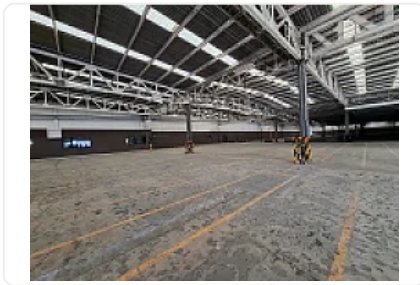

## Renta de Bodega en Industrial Vallejo, Azcapotzalco GM570

Renta: MXN \$  
**2,025,000.00**

S/N, Industrial Vallejo, Azcapotzalco, Ciudad de México • ID 2542

### Descripción

ASESOR: GUILLERMO MORENO GM570

Rento Bodega en condominio ubicada muy cerca de Autopista Naucalpan Ecatepec Cuenta con una altura de 7 metros

Cuenta con sistema contra incendios

Subestación eléctrica