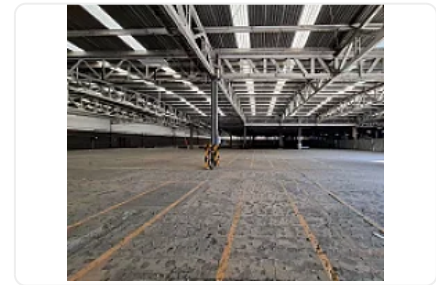

## Renta de Bodega en Industrial Vallejo, Azcapotzalco GM570

Renta: MXN \$  
**2,025,000.00**

S/N, Industrial Vallejo, Azcapotzalco, Ciudad de México • ID 2542

### Descripción

ASESOR: GUILLERMO MORENO GM570

Rento Bodega en condominio ubicada muy cerca de Autopista Naucalpan Ecatepec Cuenta con una altura de 7 metros

Cuenta con sistema contra incendios

Subestación eléctrica