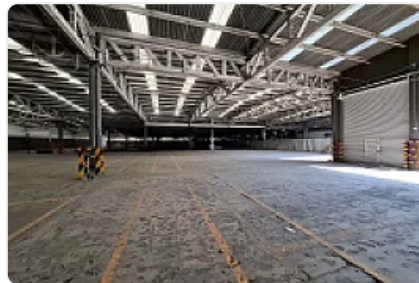

## Renta de Bodega en Industrial Vallejo, Azcapotzalco GM570

Renta: MXN \$  
**2,025,000.00**

S/N, Industrial Vallejo, Azcapotzalco, Ciudad de México • ID 2542

### Descripción

ASESOR: GUILLERMO MORENO GM570

Rento Bodega en condominio ubicada muy cerca de Autopista Naucalpan Ecatepec Cuenta con una altura de 7 metros

Cuenta con sistema contra incendios

Subestación eléctrica