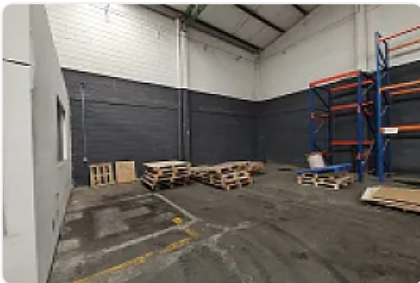

## Renta de Bodega en Industrial Vallejo, Azcapotzalco GM570

Renta: MXN \$  
**2,025,000.00**

S/N, Industrial Vallejo, Azcapotzalco, Ciudad de México • ID 2542

### Descripción

ASESOR: GUILLERMO MORENO GM570

Rento Bodega en condominio ubicada muy cerca de Autopista Naucalpan Ecatepec Cuenta con una altura de 7 metros

Cuenta con sistema contra incendios

Subestación eléctrica