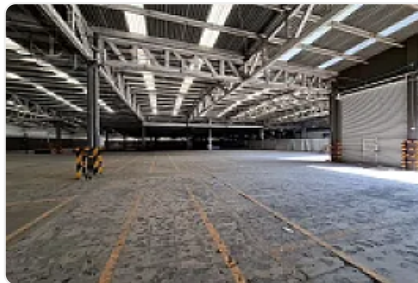

Renta de Bodega en Industrial Vallejo, Azcapotzalco GM570

Renta: MXN \$
2,025,000.00

S/N, Industrial Vallejo, Azcapotzalco, Ciudad de México • ID 2542

Descripción

ASESOR: GUILLERMO MORENO GM570

Rento Bodega en condominio ubicada muy cerca de Autopista Naucalpan Ecatepec Cuenta con una altura de 7 metros