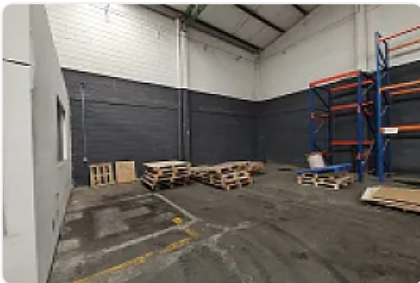

Renta de Bodega en Industrial Vallejo, Azcapotzalco GM570

**Renta: MXN \$
2,025,000.00**

S/N, Industrial Vallejo, Azcapotzalco, Ciudad de México • ID 2542

Descripción

ASESOR: GUILLERMO MORENO GM570

Rento Bodega en condominio ubicada muy cerca de Autopista Naucalpan Ecatepec Cuenta con una altura de 7 metros