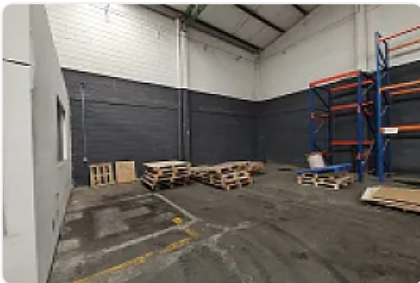

Renta de Bodega en Industrial Vallejo, Azcapotzalco GM570

Renta: MXN \$
2,025,000.00

S/N, Industrial Vallejo, Azcapotzalco, Ciudad de México • ID 2542

Descripción

ASESOR: GUILLERMO MORENO GM570

Rento Bodega en condominio ubicada muy cerca de Autopista Naucalpan Ecatepec Cuenta con una altura de 7 metros