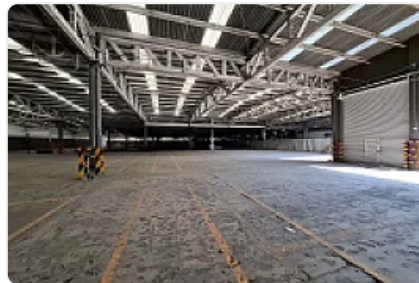

Renta de Bodega en Industrial Vallejo, Azcapotzalco GM570

**Renta: MXN \$
2,025,000.00**

S/N, Industrial Vallejo, Azcapotzalco, Ciudad de México • ID 2542

Descripción

ASESOR: GUILLERMO MORENO GM570

Rento Bodega en condominio ubicada muy cerca de Autopista Naucalpan Ecatepec Cuenta con una altura de 7 metros