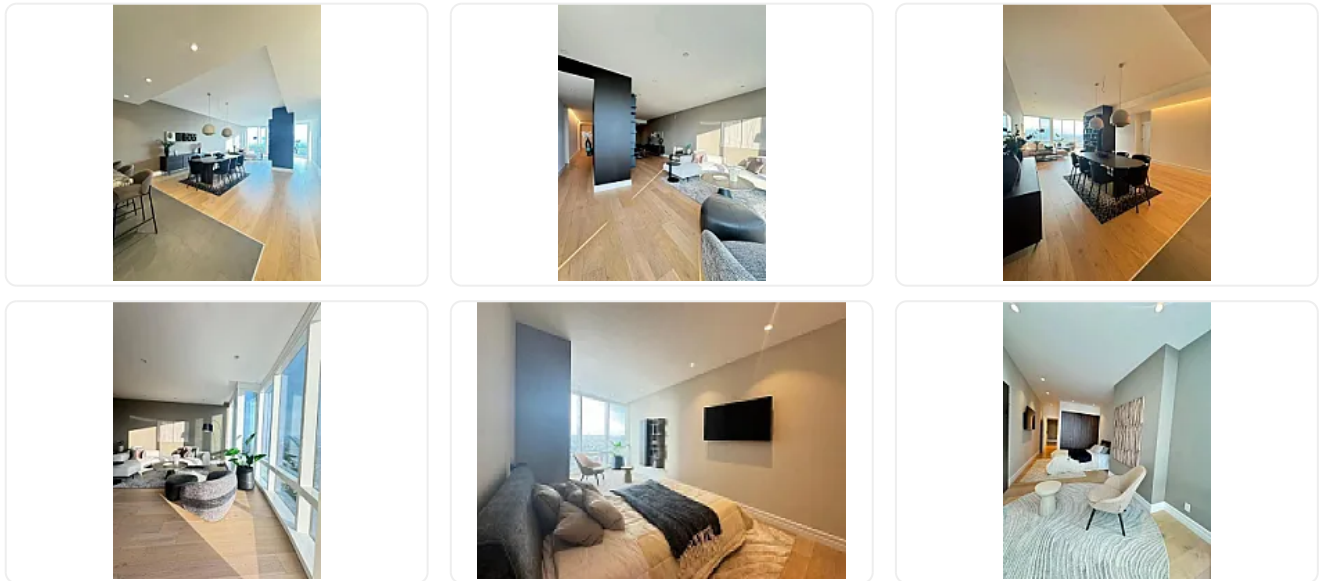

### Descripción

ASESOR: GUILLERMO MORENO GM572

Vive en una de las "Torres Habitacionales" más Exclusivas de la Ciudad, ubicada al Poniente de la capital sobre Río Churubusco, Col. Xoco en la Alcaldía Benito Juárez.