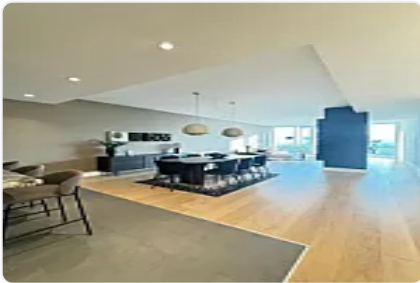

Departamento en Venta en Torre Mitikah, Xoco Benito Juarez GM572

**Venta: MXN \$
14,309,507.00**

Río Churubusco #601, Xoco, Benito Juárez, Ciudad de México • ID 2548

Descripción

ASESOR: GUILLERMO MORENO GM572