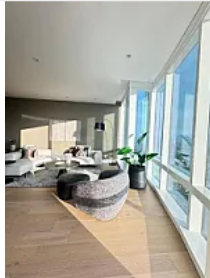

Departamento en Venta en Torre Mitikah, Xoco Benito Juárez GM572

**Venta: MXN \$
14,309,507.00**

Río Churubusco #601, Xoco, Benito Juárez, Ciudad de México • ID 2548

Descripción

ASESOR: GUILLERMO MORENO GM572

Vive en una de las "Torres Habitacionales" mas Exclusivas de la Ciudad, ubicada al Poniente de la capital sobre Río Churubusco, Col. Xoco en la Alcaldía Benito Juárez.

-Torre Mítikah; Rascacielos residencial más alto de México con 64 niveles habitables, 675 departamentos conectados con el centro Comercial y Walmart y más de 25 Amenidades que disfrutarás en esta magnífica Torre.