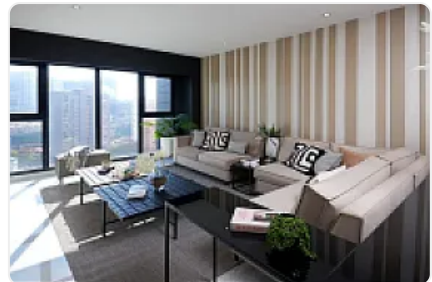

Departamento en Venta Antia Interlomas CT808

**Venta: MXN \$
7,500,000.00**

HACIENDA CAMPO BRAVO 20, Hacienda de las Palmas, Huixquilucan, Estado de México • ID 2551

Descripción

ASESOR: SAMUEL ATRI CT808

- 145 metros
- 3 recámaras
- 2.5 baños
- 2 estacionamientos
- Family Room
- Sala
- Comedor
- Cocina
- Vigilancia 24 horas