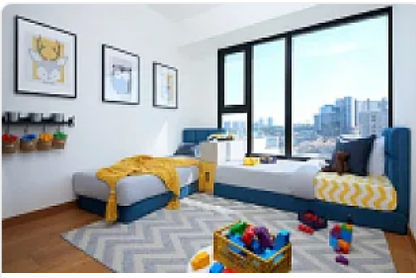

Departamento en Venta Antia Interlomas CT808

**Venta: MXN \$
7,500,000.00**

HACIENDA CAMPO BRAVO 20, Hacienda de las Palmas, Huixquilucan, Estado de México • ID 2551

Descripción

ASESOR: SAMUEL ATRI CT808

- 145 metros
- 3 recámaras
- 2.5 baños
- 2 estacionamientos
- Family Room
- Sala
- Comedor
- Cocina
- Vigilancia 24 horas