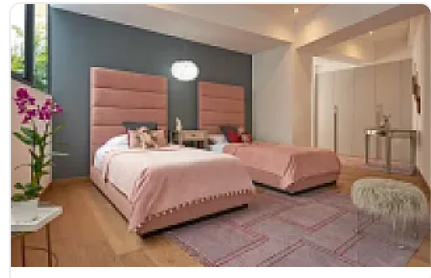

Departamento en Venta Antia Interlomas CT808

**Venta: MXN \$
7,500,000.00**

HACIENDA CAMPO BRAVO 20, Hacienda de las Palmas, Huixquilucan, Estado de México • ID 2551

Descripción

ASESOR: SAMUEL ATRI CT808

- 145 metros
- 3 recámaras
- 2.5 baños
- 2 estacionamientos
- Family Room
- Sala
- Comedor
- Cocina
- Vigilancia 24 horas