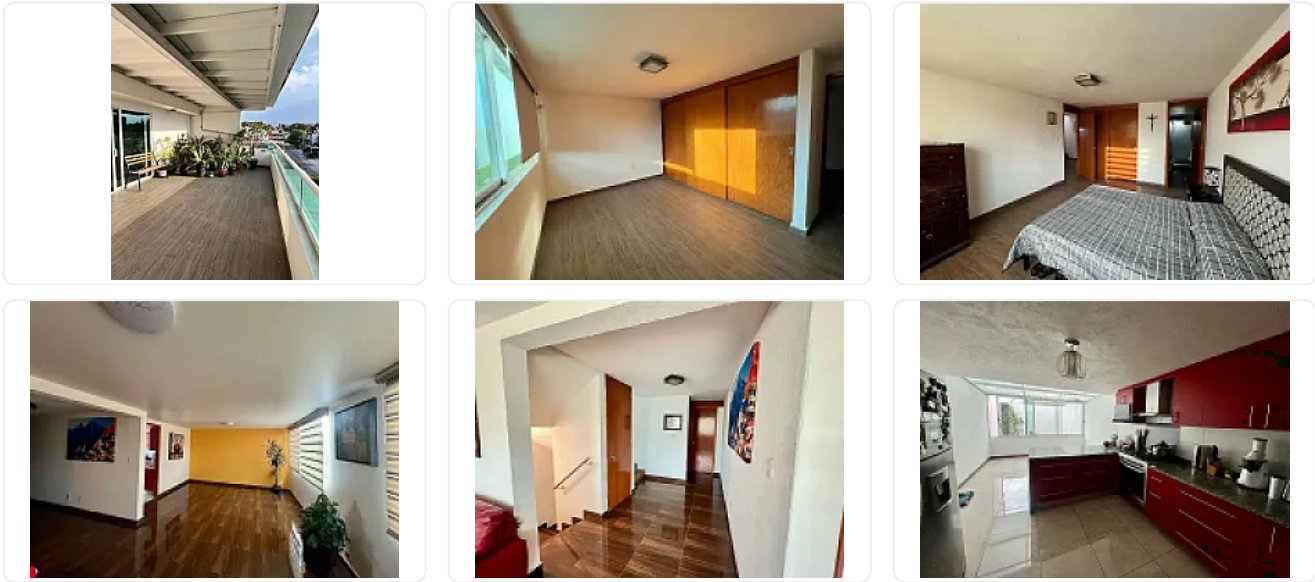

Casa en Venta Satélite EA42

S/N, Ciudad Satélite, Naucalpan de Juárez, Estado de México • ID 2561

**Venta: MXN \$
7,950,000.00**

Descripción

ASESORA: ELIZABETH ALVARADO EA42

Casa remodelada en Circuito Dramaturgos, excelente ubicación con super mercado, hospital, escuelas en la cercanía así como centros comerciales.

Espacios amplios y funcionales, garage hasta para 4 techado.

Características

Garaje

Terraza

Cocina equipada

Salón de usos múltiples

Detalles

Recámaras: 3