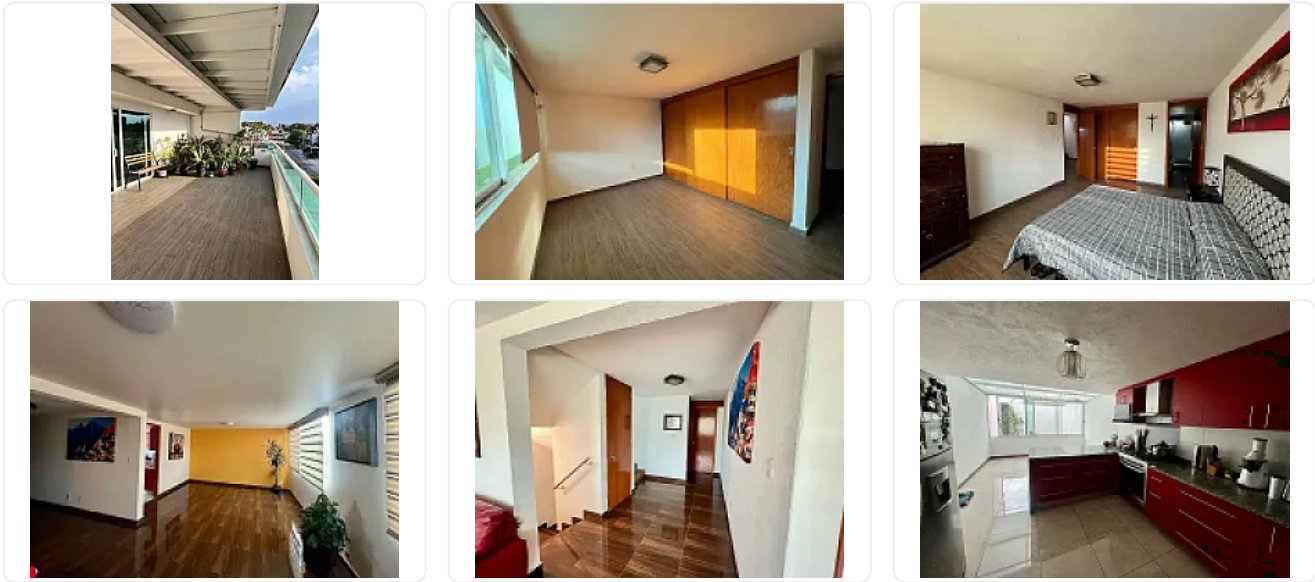

Casa en Venta Satèlite EA42

S/N, Ciudad Satèlite, Naucalpan de Juárez, Estado de México • ID 2561

**Venta: MXN \$
7,950,000.00**

Descripción

ASESORA: ELIZABETH ALVARADO EA42

Casa remodelada en Circuito Dramaturgos, excelente ubicación con super mercado, hospital, escuelas en la cercanía así como centros comerciales.

Espacios amplios y funcionales, garage hasta para 4 techado.

Características

Garaje

Terraza

Cocina equipada

Salón de usos múltiples

Detalles

Recámaras: 3