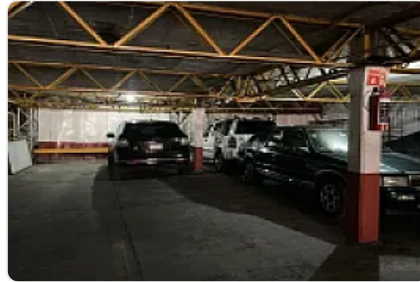

VENTA DE TERRENO COMERCIAL EN CUAUHTEMOC, CENTRO RM8

**Venta: MXN \$
35,000,000.00**

Belisario Domínguez, Centro (Área 1), Cuauhtémoc, Ciudad de México • ID 2587

Descripción

ASESOR ANDREA ROJAS RM8

CARACTERISTICAS DEL DEPARTAMENTO

\$35,000,000

780 T

1500 C

19.85 MTS FRENTE

84 MTS FONDO

USO DE SUELO HABITACIONAL CON COMERCIO EN PLANTA BAJA .

REQUISITOS

RECURSOS PROPIOS O CREDITOS INDUSTRIALES O FINANCIAMIENTO

VENTA terreno en Centro Histórico , super ubicado , con construcción que puede ser bodega.

Actualmente funciona como estacionamiento

Características

Sin características registradas

Detalles

Recámaras: —
Baños: —
Estacionamientos: —
Construcción: —
Terreno: 780 m²
Código: N/A
Comisión: No