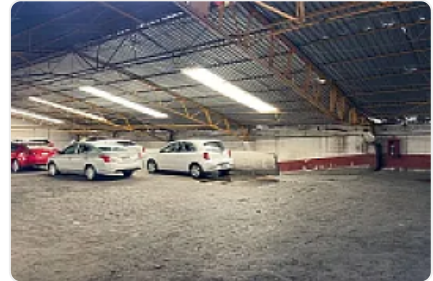

Para colegas

VENTA DE TERRENO COMERCIAL EN CUAUHTEMOC, CENTRO FL18

Belisario Domínguez, Centro (Área 1), Cuauhtémoc, Ciudad de México • ID 2587

**Venta: MXN \$
35,000,000.00**

Descripción

ASESOR MARIA FERNANDA LOPEZ FL18

CARACTERISTICAS DEL DEPARTAMENTO

\$35,000,000

780 T

1500 C

19.85 MTS FRENTE

84 MTS FONDO

USO DE SUELO HABITACIONAL CON COMERCIO EN PLANTA BAJA .

REQUISITOS

RECURSOS PROPIOS O CREDITOS INDUSTRIALES O FINANCIAMIENTO

VENTA terreno en Centro Histórico , super ubicado , con construcción que puede ser bodega.

Actualmente funciona como estacionamiento

Características