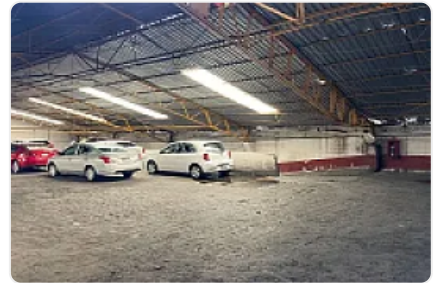

VENTA DE TERRENO COMERCIAL EN CUAUHTEMOC, CENTRO RM8

**Venta: MXN \$
35,000,000.00**

Belisario Domínguez, Centro (Área 1), Cuauhtémoc, Ciudad de México • ID 2587

Descripción

ASESOR ANDREA ROJAS RM8

CARACTERISTICAS DEL DEPARTAMENTO

\$35,000,000

780 T

1500 C

19.85 MTS FRENTE

84 MTS FONDO

USO DE SUELO HABITACIONAL CON COMERCIO EN PLANTA BAJA .

REQUISITOS

RECURSOS PROPIOS O CREDITOS INDUSTRIALES O FINANCIAMIENTO

VENTA terreno en Centro Histórico , super ubicado , con construcción que puede ser bodega.

Actualmente funciona como estacionamiento

Características

Sin características registradas

Detalles

Recámaras: —
Baños: —
Estacionamientos: —
Construcción: —
Terreno: 780 m²
Código: N/A
Comisión: No