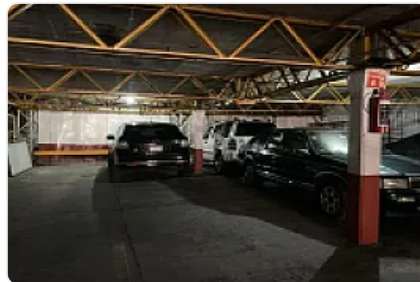

Para colegas

VENTA DE TERRENO COMERCIAL EN CUAUHTEMOC, CENTRO FL18

Belisario Domínguez, Centro (Área 1), Cuauhtémoc, Ciudad de México • ID 2587

**Venta: MXN \$
35,000,000.00**

Descripción

ASESOR MARIA FERNANDA LOPEZ FL18

CARACTERISTICAS DEL DEPARTAMENTO

\$35,000,000

780 T

1500 C

19.85 MTS FRENTE

84 MTS FONDO

USO DE SUELO HABITACIONAL CON COMERCIO EN PLANTA BAJA .

REQUISITOS

RECURSOS PROPIOS O CREDITOS INDUSTRIALES O FINANCIAMIENTO

VENTA terreno en Centro Histórico , super ubicado , con construcción que puede ser bodega.

Actualmente funciona como estacionamiento

Características