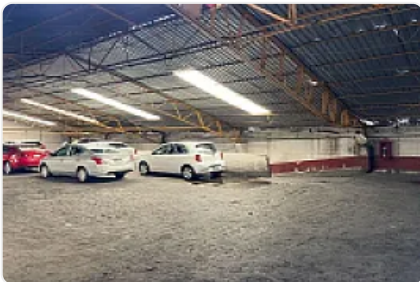

Para colegas

VENTA DE TERRENO COMERCIAL EN CUAUHTEMOC, CENTRO FL18

Belisario Domínguez, Centro (Área 1), Cuauhtémoc, Ciudad de México • ID 2587

**Venta: MXN $
35,000,000.00**

Descripción

ASESOR MARIA FERNANDA LOPEZ FL18

CARACTERISTICAS DEL DEPARTAMENTO

$35,000,000

780 T

1500 C

19.85 MTS FRENTE

84 MTS FONDO

USO DE SUELO HABITACIONAL CON COMERCIO EN PLANTA BAJA .

REQUISITOS

RECURSOS PROPIOS O CREDITOS INDUSTRIALES O FINANCIAMIENTO

VENTA terreno en Centro Histórico , super ubicado , con construcción que puede ser bodega.

Actualmente funciona como estacionamiento