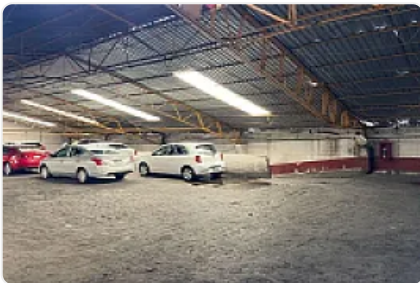

VENTA DE TERRENO COMERCIAL EN CUAUHTEMOC, CENTRO RM8

**Venta: MXN $
35,000,000.00**

Belisario Domínguez, Centro (Área 1), Cuauhtémoc, Ciudad de México • ID 2587

Descripción

ASESOR ANDREA ROJAS RM8

CARACTERISTICAS DEL DEPARTAMENTO

$35,000,000

780 T

1500 C

19.85 MTS FRENTE

84 MTS FONDO

USO DE SUELO HABITACIONAL CON COMERCIO EN PLANTA BAJA .

REQUISITOS

RECURSOS PROPIOS O CREDITOS INDUSTRIALES O FINANCIAMIENTO

VENTA terreno en Centro Histórico , super ubicado , con construcción que puede ser bodega.

Actualmente funciona como estacionamiento

Características