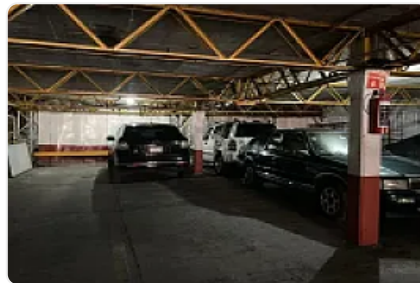

VENTA DE TERRENO COMERCIAL EN CUAUHTEMOC, CENTRO RM8

**Venta: MXN \$
35,000,000.00**

Belisario Domínguez, Centro (Área 1), Cuauhtémoc, Ciudad de México • ID 2587

Descripción

ASESOR ANDREA ROJAS RM8

CARACTERISTICAS DEL DEPARTAMENTO

\$35,000,000

780 T

1500 C

19.85 MTS FRENTE

84 MTS FONDO

USO DE SUELO HABITACIONAL CON COMERCIO EN PLANTA BAJA .

REQUISITOS

RECURSOS PROPIOS O CREDITOS INDUSTRIALES O FINANCIAMIENTO

VENTA terreno en Centro Histórico , super ubicado , con construcción que puede ser bodega.

Actualmente funciona como estacionamiento

Características

Sin características registradas

Detalles

Recámaras: —
Baños: —
Estacionamientos: —
Construcción: —
Terreno: 780 m²
Código: N/A
Comisión: No