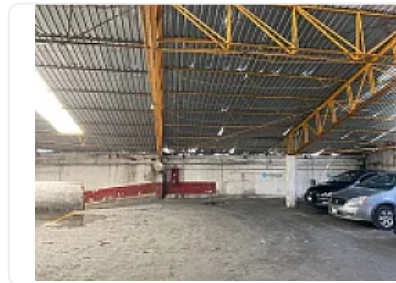

VENTA DE TERRENO COMERCIAL EN CUAUHTEMOC, CENTRO SPA238

**Venta: MXN $
35,000,000.00**

Belisario Domínguez, Centro (Área 1), Cuauhtémoc, Ciudad de México • ID 2587

Descripción

ASESOR SAUL PICHARDO SPA238

CARACTERISTICAS DEL DEPARTAMENTO

$35,000,000

780 T

1500 C

19.85 MTS FRENTE

84 MTS FONDO

USO DE SUELO HABITACIONAL CON COMERCIO EN PLANTA BAJA .

REQUISITOS

RECURSOS PROPIOS O CREDITOS INDUSTRIALES O FINANCIAMIENTO

VENTA terreno en Centro Histórico , super ubicado , con construcción que puede ser bodega.

Actualmente funciona como estacionamiento

Características