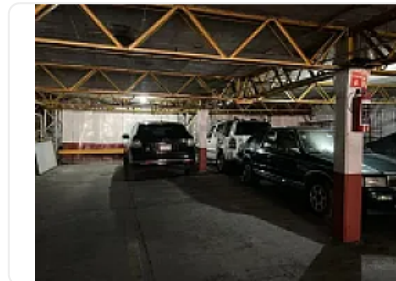

## VENTA DE TERRENO COMERCIAL EN CUAUHTEMOC, CENTRO SPA238

**Venta: MXN \$  
35,000,000.00**

Belisario Domínguez, Centro (Área 1), Cuauhtémoc, Ciudad de México • ID 2587

#### CARACTERISTICAS DEL DEPARTAMENTO

\$35,000,000

780 T

1500 C

19.85 MTS FRENTE

84 MTS FONDO

USO DE SUELO HABITACIONAL CON COMERCIO EN PLANTA BAJA .

#### REQUISITOS

RECURSOS PROPIOS O CREDITOS INDUSTRIALES O FINANCIAMIENTO

VENTA terreno en Centro Histórico , super ubicado , con construcción que puede ser bodega.

Actualmente funciona como estacionamiento