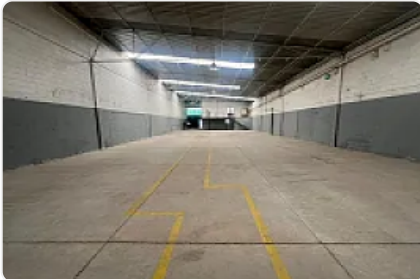

## Bodega en Renta en Naucalpan, Alce Blanco CT811

Renta: MXN \$  
**75,000.00**

INDUSTRIA NACIONAL, Industrial Alce Blanco, Naucalpan de Juárez, Estado de México • ID 2598

### Descripción

ASESOR: SAMUEL ATRI CT811

Planta baja

700 metros

Oficinas

Baños

Entrada de trailer

10 metros de altura