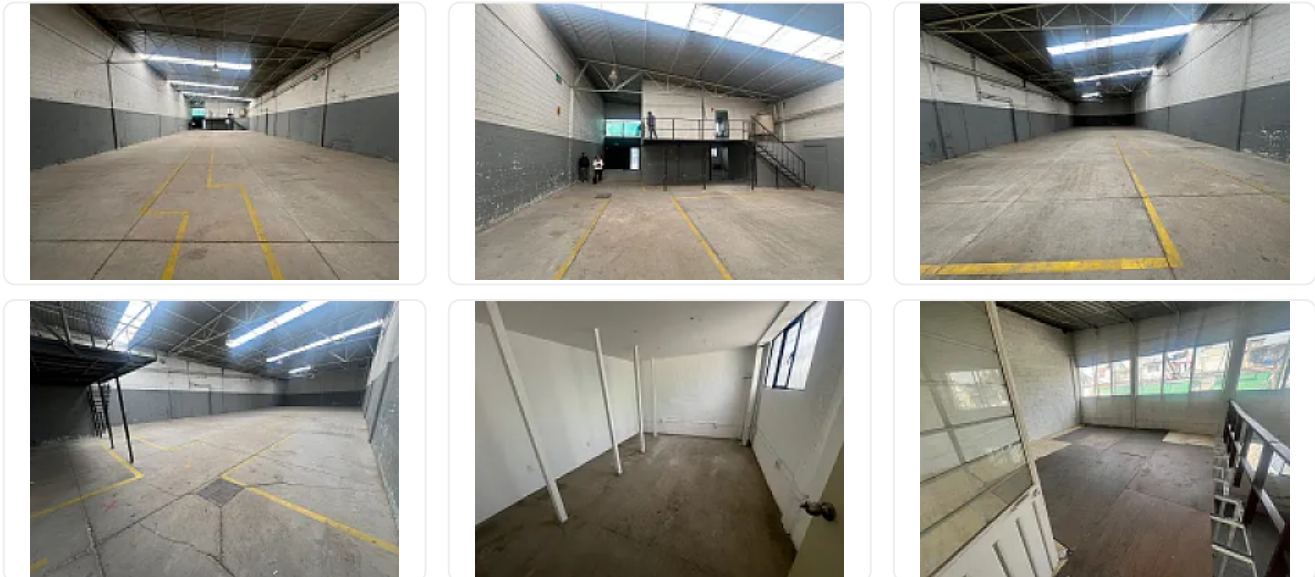

## Bodega en Renta en Naucalpan, Alce Blanco CT811

Renta: MXN \$  
**75,000.00**

INDUSTRIA NACIONAL, Industrial Alce Blanco, Naucalpan de Juárez, Estado de México • ID 2598

### Descripción

ASESOR: SAMUEL ATRI CT811

Planta baja

700 metros

Oficinas

Baños

Entrada de trailer

10 metros de altura

### Detalles

Recámaras: —  
Baños: —  
Estacionamientos: —  
Construcción: 700 m<sup>2</sup>  
Terreno: 700 m<sup>2</sup>  
Código: N/A  
Comisión: Sí