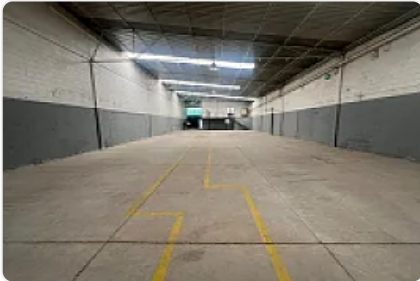

Bodega en Renta en Naucalpan, Alce Blanco CT811

Renta: MXN \$
75,000.00

INDUSTRIA NACIONAL, Industrial Alce Blanco, Naucalpan de Juárez, Estado de México • ID 2598

Descripción

ASESOR: SAMUEL ATRI CT811

Planta baja

700 metros

Oficinas

Baños

Entrada de trailer

10 metros de altura

Súper ubicada

Precio de renta \$ 75,000 mas IVA

Características