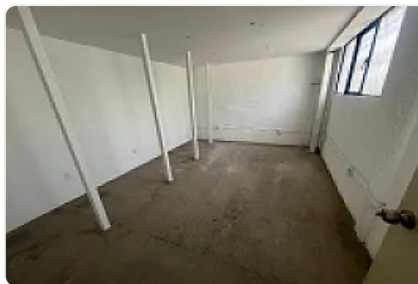

## Bodega en Renta en Naucalpan, Alce Blanco CT811

Renta: MXN \$  
**75,000.00**

INDUSTRIA NACIONAL, Industrial Alce Blanco, Naucalpan de Juárez, Estado de México • ID 2598

### Descripción

ASESOR: SAMUEL ATRI CT811

Planta baja

700 metros

Oficinas

Baños

Entrada de trailer

10 metros de altura