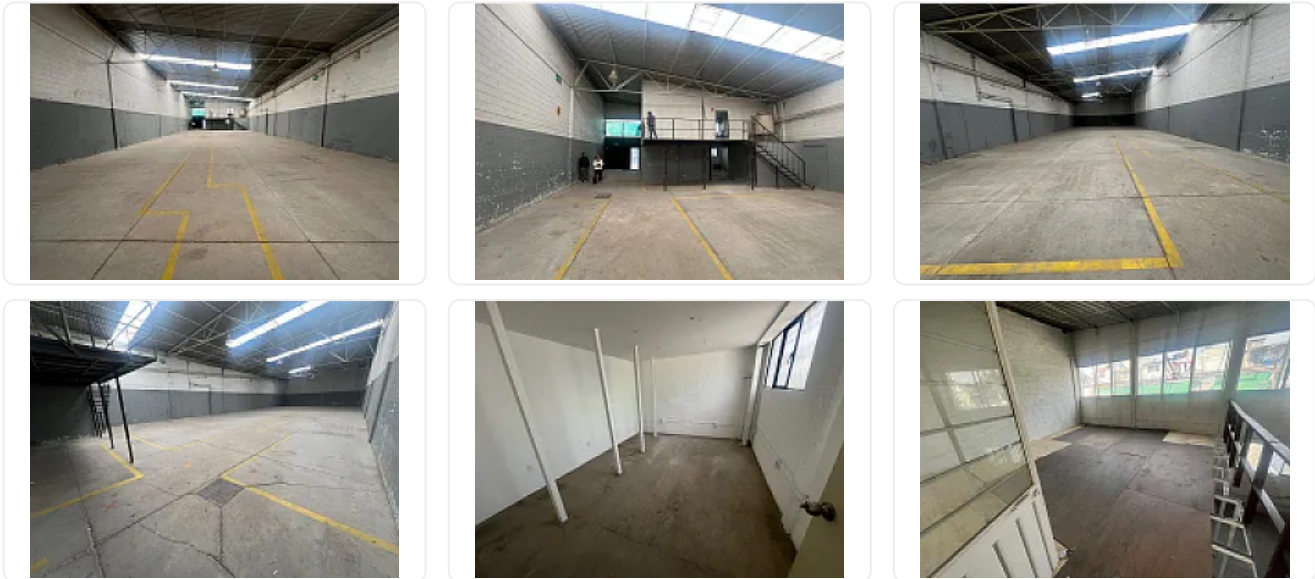

## Bodega en Renta en Naucalpan, Alce Blanco CT811

Renta: MXN \$  
**75,000.00**

INDUSTRIA NACIONAL, Industrial Alce Blanco, Naucalpan de Juárez, Estado de México • ID 2598

### Descripción

ASESOR: SAMUEL ATRI CT811

Planta baja

700 metros

Oficinas

Baños

Entrada de trailer

10 metros de altura

### Detalles

Recámaras: —  
Baños: —  
Estacionamientos: —  
Construcción: 700 m<sup>2</sup>  
Terreno: 700 m<sup>2</sup>  
Código: N/A  
Comisión: Sí