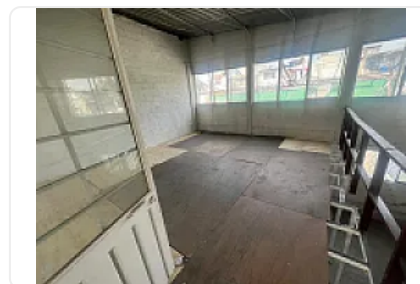

Bodega en Renta en Naucalpan, Alce Blanco CT811

Renta: MXN \$
75,000.00

INDUSTRIA NACIONAL, Industrial Alce Blanco, Naucalpan de Juárez, Estado de México • ID 2598

Descripción

ASESOR: SAMUEL ATRI CT811

Planta baja

700 metros

Oficinas

Baños

Entrada de trailer

10 metros de altura

Súper ubicada

Precio de renta \$ 75,000 mas IVA

Características

Oficina

Detalles

Recámaras: —
Baños: —
Estacionamientos: —
Construcción: 700 m²
Terreno: 700 m²
Código: N/A
Comisión: Sí

Contacto

—

Email: —
Teléfono: +525633358973