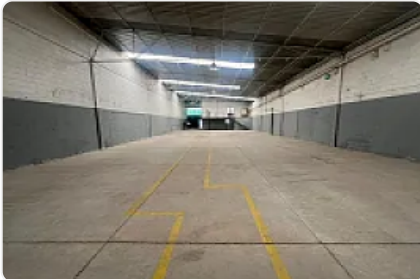

Bodega en Renta en Naucalpan, Alce Blanco CT811

Renta: MXN \$
75,000.00

INDUSTRIA NACIONAL, Industrial Alce Blanco, Naucalpan de Juárez, Estado de México • ID 2598

Descripción

ASESOR: SAMUEL ATRI CT811

Planta baja

700 metros

Oficinas

Baños

Entrada de trailer

10 metros de altura

Súper ubicada

Precio de renta \$ 75,000 mas IVA

Características