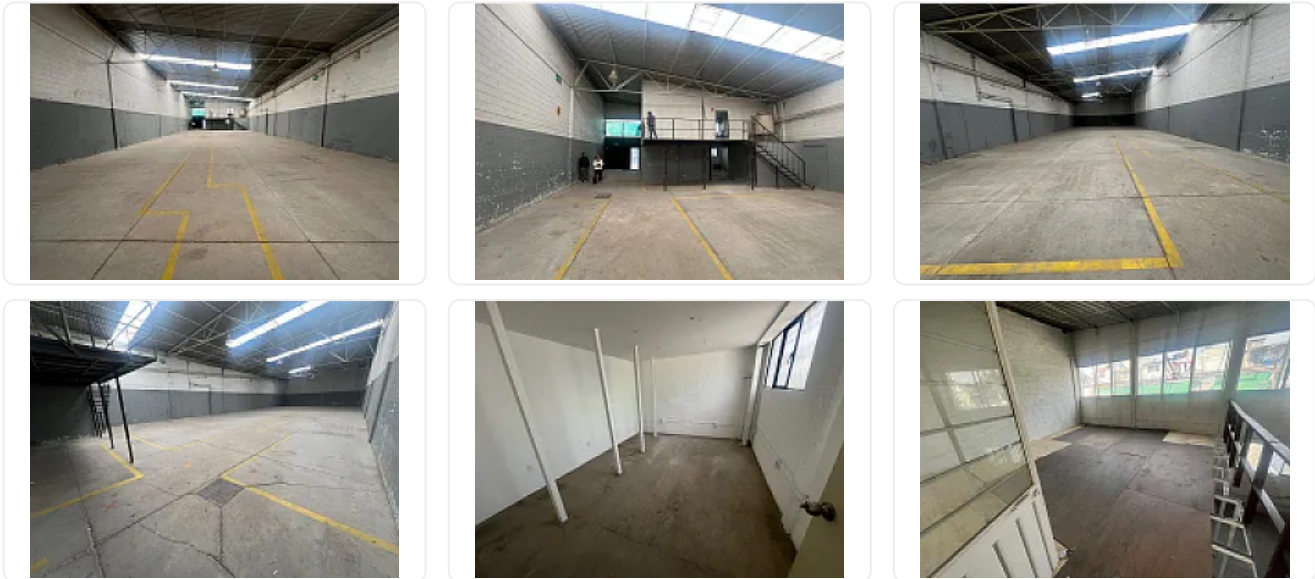

Bodega en Renta en Naucalpan, Alce Blanco CT811

Renta: MXN \$
75,000.00

INDUSTRIA NACIONAL, Industrial Alce Blanco, Naucalpan de Juárez, Estado de México • ID 2598

Descripción

ASESOR: SAMUEL ATRI CT811

Planta baja

700 metros

Oficinas

Baños

Entrada de trailer

10 metros de altura

Súper ubicada

Precio de renta \$ 75,000 mas IVA

Características