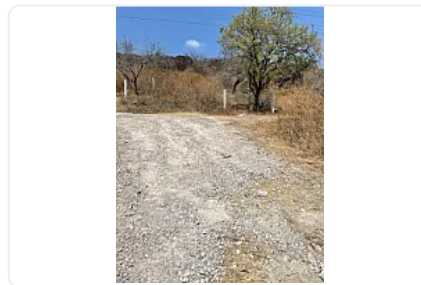

Terreno en Venta, Cuautla AS338

, San Pedro Apatlaco, Ayala, Morelos • ID 26

Venta: MXN \$

3,300,000.00

Descripción

ASESOR: ALONSO SUAREZ AS338

También se vende por lotes

\$300 por metro cuadrado

"terreno en área suburbana

drenaje y luz

ideal para rancho, viviendas o centros comerciales"

Características

Sin características registradas

Detalles

Recámaras: —
Baños: —
Estacionamientos: —
Construcción: —
Terreno: 11,000 m²
Código: N/A
Comisión: No