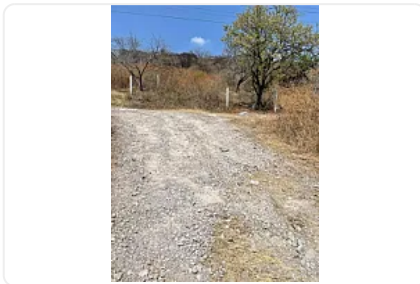

Terreno en Venta, Cuautla AS338

, San Pedro Apatlaco, Ayala, Morelos • ID 26

Venta: MXN \$

3,300,000.00

Descripción

ASESOR: ALONSO SUAREZ AS338

También se vende por lotes

\$300 por metro cuadrado

"terreno en área suburbana

drenaje y luz

ideal para rancho, viviendas o centros comerciales"

Características

Sin características registradas

Detalles

Recámaras: —
Baños: —
Estacionamientos: —
Construcción: —
Terreno: 11,000 m²
Código: N/A
Comisión: No