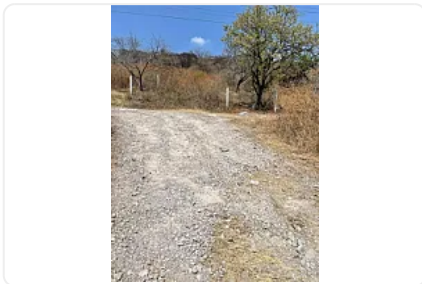

### Descripción

ASESOR: ALONSO SUAREZ AS338

También se vende por lotes

\$300 por metro cuadrado

"terreno en área suburbana

drenaje y luz

ideal para rancho, viviendas o centros comerciales"