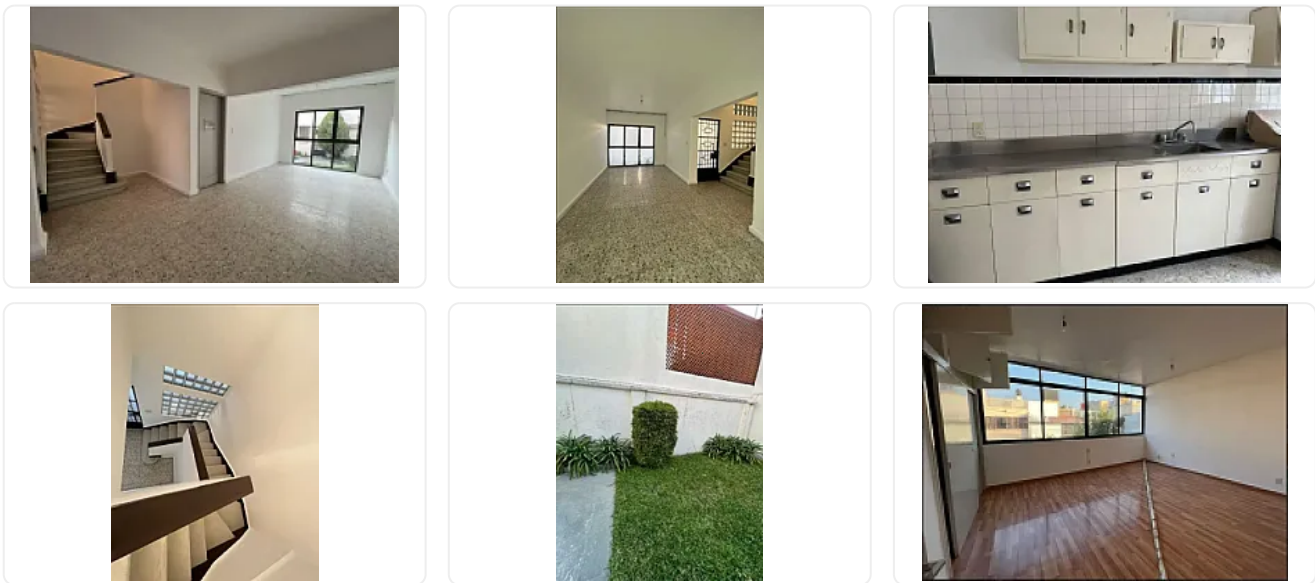

Casa en Renta - Colonia Sinatel, Cdmx ZE29

s/n, Sinatel, Iztapalapa, Ciudad de México • ID 2619

Renta: MXN \$

27,000.00

Descripción

ASESORA ZULEYKA ELIZALDE ZE29

Casa en Renta - Colonia Sinatel, CDMX

3 recámaras amplias • 2 baños completos • 1 estacionamiento • Jardín delantero y trasero

Casa muy agradable, con abundante luz natural, ambiente tranquilo y silencioso, perfecta para una familia pequeña o para quienes buscan un espacio ideal para home office.

Características principales:

Sala y comedor iluminados