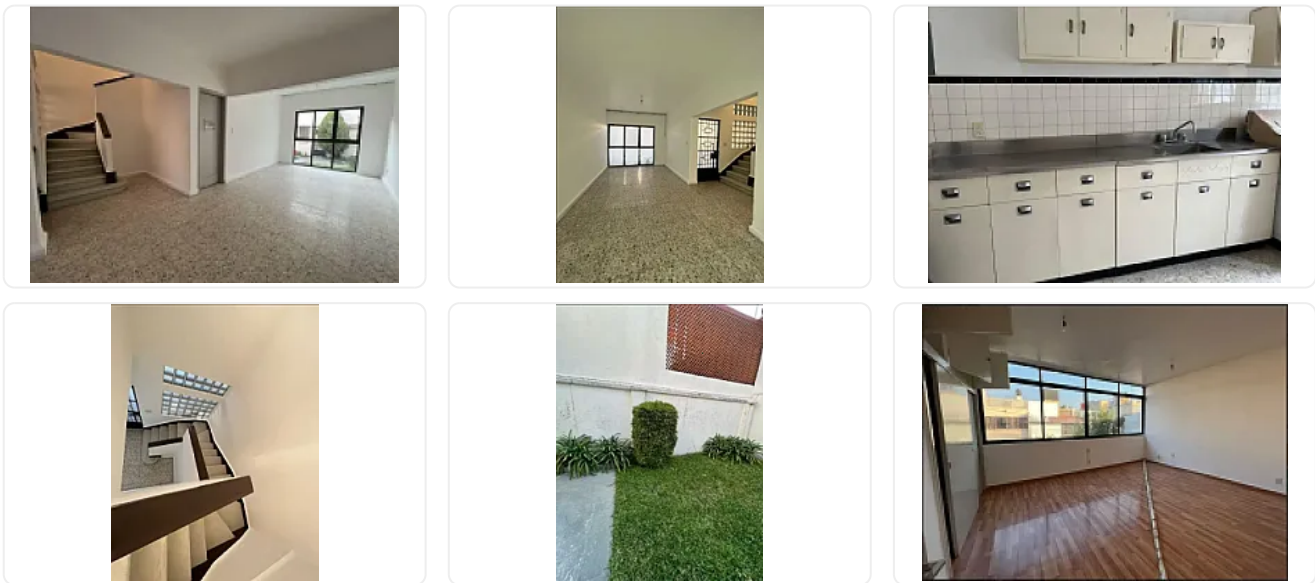

## Casa en Renta - Colonia Sinatel, Cdmx ZE29

s/n, Sinatel, Iztapalapa, Ciudad de México • ID 2619

Renta: MXN \$

**27,000.00**

### Descripción

ASESORA ZULEYKA ELIZALDE ZE29

Casa en Renta - Colonia Sinatel, CDMX

3 recámaras amplias • 2 baños completos • 1 estacionamiento • Jardín delantero y trasero

Casa muy agradable, con abundante luz natural, ambiente tranquilo y silencioso, perfecta para una familia pequeña o para quienes buscan un espacio ideal para home office.

Características principales:

Sala y comedor iluminados

Cocina independiente

Área de lavado

Patio y bonitos jardines frontal y posterior

Ventanas de aluminio nuevas

Excelente mantenimiento y limpieza

No se aceptan mascotas ni estudiantes viviendo solos