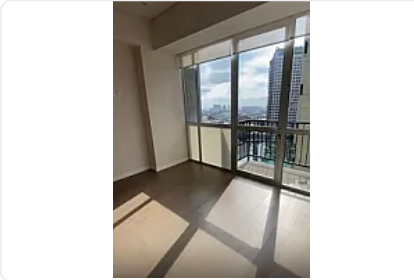

Departamento en Residencial Stampa, Cuajimalpa CT816

Renta: MXN \$
20,000.00

Residencial Stampa, Contadero, Cuajimalpa de Morelos, Ciudad de México • ID 2627

Descripción

ASESOR: SAMUEL ATRI CT816

Súper moderno

90 metros

1 recámara con opción a la segunda

Cuenta con estancia

Cocina abierta

Área de lavado

Baño

Vestidor

Balcón