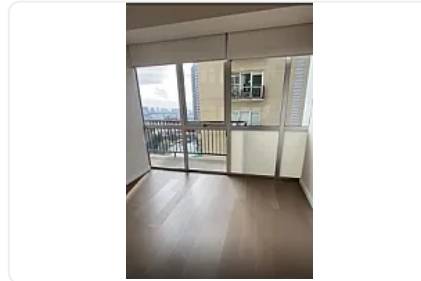

Departamento en Residencial Stampa, Cuajimalpa CT816

Renta: MXN \$
20,000.00

Residencial Stampa, Contadero, Cuajimalpa de Morelos, Ciudad de México • ID 2627

Descripción

ASESOR: SAMUEL ATRI CT816

Súper moderno

90 metros

1 recámara con opción a la segunda

Cuenta con estancia

Cocina abierta

Área de lavado

Baño

Vestidor

Balcón