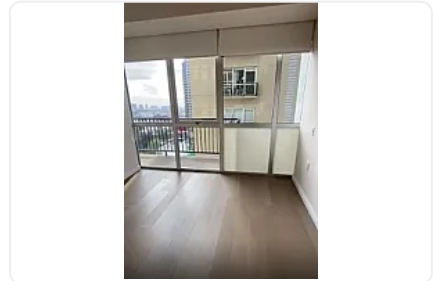

Departamento en Residencial Stampa, Cuajimalpa CT816

Renta: MXN \$
20,000.00

Residencial Stampa, Contadero, Cuajimalpa de Morelos, Ciudad de México • ID 2627

Descripción

ASESOR: SAMUEL ATRI CT816

Súper moderno

90 metros

1 recámara con opción a la segunda

Cuenta con estancia

Cocina abierta

Área de lavado

Baño

Vestidor

Balcón