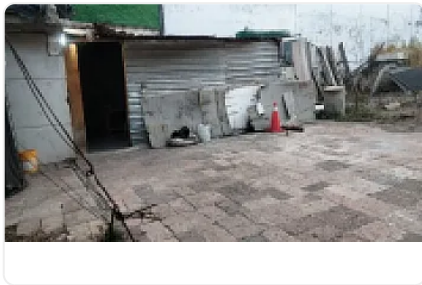

### Descripción

ASESOR: SAMUEL ATRI CT819

Lomas de Chapultepec

Alpes metros

Terreno sin construcción

A nivel de banquetta

Uso unifamiliar habitacional

Precio \$ 38,000,000 millones de pesos negociables