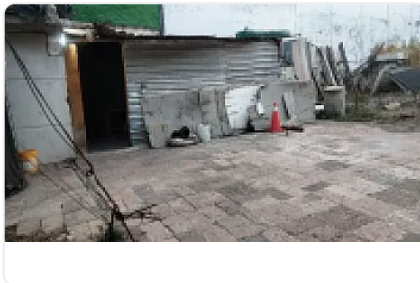

Venta de Terreno en Lomas de Chapultepec I Seccion CT819

**Venta: MXN $
38,000,000.00**

S/N, Lomas de Chapultepec I Sección, Miguel Hidalgo, Ciudad de México • ID 2631

Descripción

ASESOR: SAMUEL ATRI CT819

Lomas de Chapultepec

Alpes metros

Terreno sin construcción

A nivel de banquetta

Uso unifamiliar habitacional

Precio $ 38,000,000 millones de pesos negociables

Características

Sin características registradas