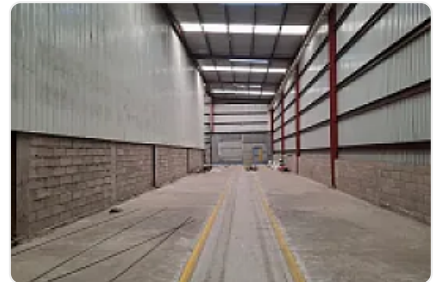

### Descripción

ASESOR: GUILLERMO MORENO GM578

Rento Bodega ubicada muy cerca de Circuito Interior, Eje 3 oriente y Plutarco Elias Calles, cuenta con

Entrada para rabón o torton

No entra Tráiler

M2 de terreno: 1000

M2 de construcción: 1000

Altura: 9 metros

Frente: 15 metros

Fondo: 67

Medio baño