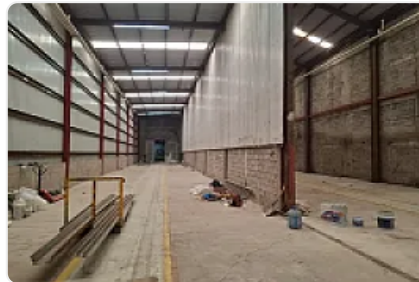

### Descripción

ASESOR: GUILLERMO MORENO GM578

Rento Bodega ubicada muy cerca de Circuito Interior, Eje 3 oriente y Plutarco Elias Calles, cuenta con

Entrada para rabón o torton

No entra Tráiler

M2 de terreno: 1000

M2 de construcción: 1000

Altura: 9 metros

Frente: 15 metros

Fondo: 67

Medio baño