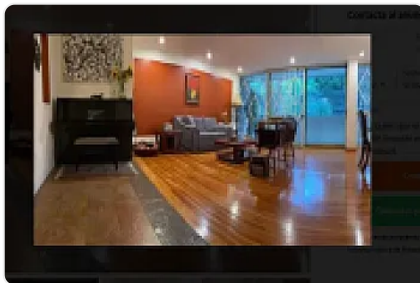

Departamento en Venta Mazatlan Condesa Cuauhtemoc LE662

**Venta: MXN \$
10,500,000.00**

LE662, Colonia Condesa, Cuauhtémoc, Ciudad de México • ID 266

Descripción

En venta, este departamento de 204 m² se ubica en la vibrante Condesa. Cuenta con 4 recámaras y 3 baños, ideal para familias o quienes buscan espacio adicional. La propiedad ofrece seguridad privada y caseta de guardia, brindando tranquilidad.

El interior incluye una cocina integral y clósets, optimizando el almacenamiento. Además, cuenta con un estudio y una terraza para disfrutar del aire libre. Servicios básicos como agua y luz están garantizados.