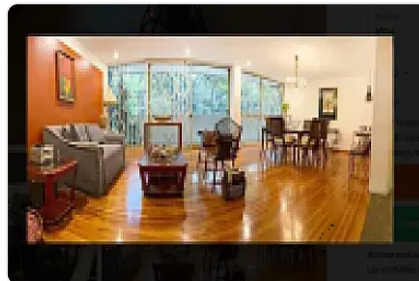

Departamento en Venta Mazatlan Condesa Cuauhtemoc LE662

**Venta: MXN \$
10,500,000.00**

LE662, Colonia Condesa, Cuauhtémoc, Ciudad de México • ID 266

Descripción

En venta, este departamento de 204 m² se ubica en la vibrante Condesa. Cuenta con 4 recámaras y 3 baños, ideal para familias o quienes buscan espacio adicional. La propiedad ofrece seguridad privada y caseta de guardia, brindando tranquilidad.

El interior incluye una cocina integral y clósets, optimizando el almacenamiento. Además, cuenta con un estudio y una terraza para disfrutar del aire libre. Servicios básicos como agua y luz están garantizados.