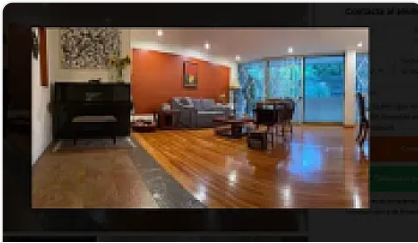

Departamento en Venta Mazatlan Condesa Cuauhtemoc LE662

**Venta: MXN \$
10,500,000.00**

LE662, Colonia Condesa, Cuauhtémoc, Ciudad de México • ID 266

Descripción

En venta, este departamento de 204 m² se ubica en la vibrante Condesa. Cuenta con 4 recámaras y 3 baños, ideal para familias o quienes buscan espacio adicional. La propiedad ofrece seguridad privada y caseta de guardia, brindando tranquilidad.

El interior incluye una cocina integral y clósets, optimizando el almacenamiento. Además, cuenta con un estudio y una terraza para disfrutar del aire libre. Servicios básicos como agua y luz están garantizados.

Ubicado en una zona con escuelas cercanas, este departamento es perfecto para familias con niños. Se permite la tenencia de mascotas, y el acceso está adaptado para personas con discapacidad. La Condesa ofrece una amplia gama de servicios, desde supermercados hasta restaurantes y parques, complementando un estilo de vida dinámico y conveniente.

Características

Balcón

Cocina integral

Detalles

Recámaras: 4

Baños: 3

Estacionamientos: —

Construcción: 204 m²