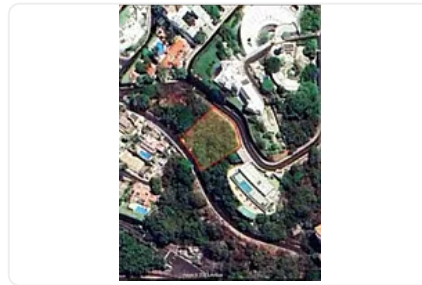

Venta de Terreno en Fraccionamiento Las Brisas, Guerrero EA43

**Venta: MXN \$
13,000,000.00**

LA CONCHA, Las Brisas, Acapulco de Juárez, Guerrero • ID 2660

Descripción

ASESORA: ELIZABETH ALVARADO EA43

ESPECIFICACIONES:

SE ENCUENTRA UBICADO EN EL FRACCIONAMIENTO LAS BRISAS 2 (BRISA LA CONCHA) EN ACAPULCO DE JUAREZ CUERRERO

COLINDANCIAS:

AL NORTE 33.53 METROS

AL FITE 56.08 METROS

AL SUR 29.33 METROS

AL OESTE 71.39 JMETROS

PRECIO POR METRO CUADRADO: \$5,859.65

CARACTERÍSTICAS:

A SOLO UNOS METROS DEL MAR CON VISTA ESPECTACULAR.

CERCA DE HOTELES, RESTAURANTES Y CLUBS NOCTURNOS.

CUENTA CON TODOS LOS SERVICIOS.

A ESCASOS METROS DE LA AVENIDA ESCENICA,

EN UNA ZONA PRIVILEGIADA CON LA MAYOR PLUSVALIA DE LA CIUDAD, CON SEGURIDAD, AMENIDADES Y TODOS LOS SERVICIOS, POR LO QUE PODRIA SER UNA MAGNÍFICA OPORTUNIDAD.