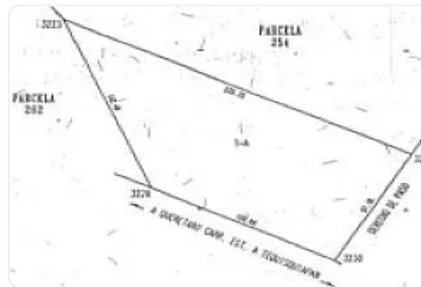

### Descripción

Venta de una hectárea 700 metros a pie de carretera Rancho Fuente Suela Tequisquiapan, a unos 3 km del cruce de San Juan y Querétaro

Con todos los servicios, plana, con todos los documentos en regla, lista para escriturar, por los tres lados tiene calle, excelente ubicación, comercial, puede ser para bodega o plaza comercial, con certificado parcelario

### Detalles

Recámaras: —  
Baños: —  
Estacionamientos: —  
Construcción: —  
Terreno: 10,700 m<sup>2</sup>  
Código: IJ-125  
Comisión: 50.00%