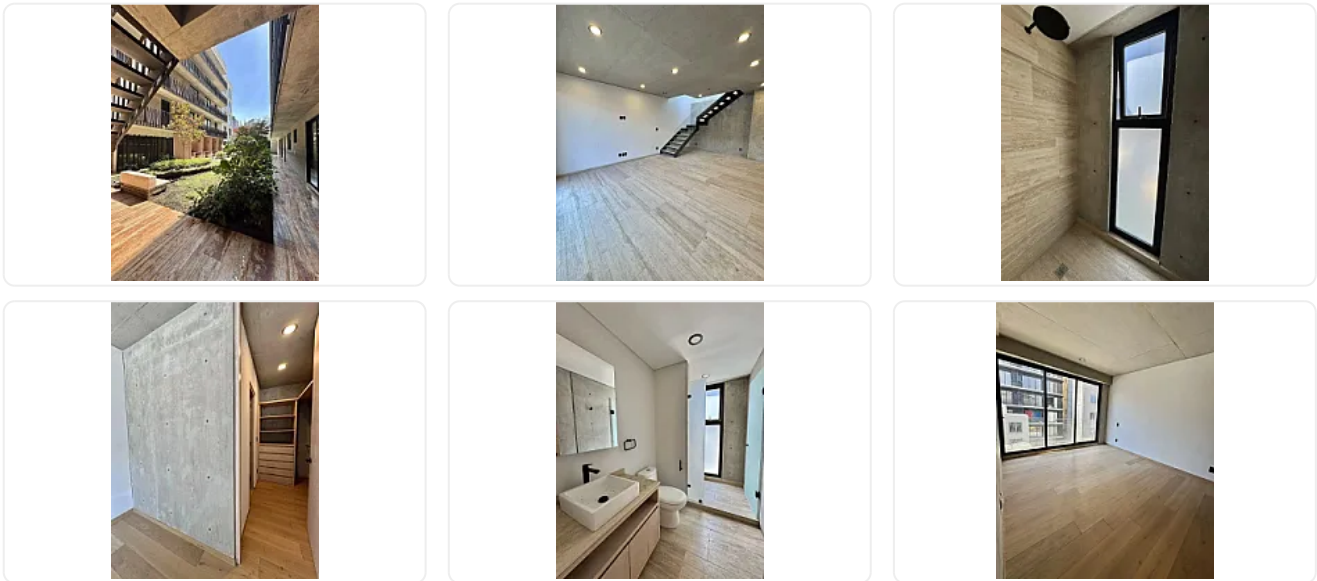

Renta de PH en Roma Norte, Cuauhtemoc RJ33

Renta: MXN \$
65,000.00

Puebla, Roma Norte, Cuauhtémoc, Ciudad de México • ID 2681

Descripción

ASESOR: RAQUEL JAIME RJ33

Pent House en renta en la colonia Roma Norte.
Está ubicado en el corazón de la Roma.

105 m2 habitables más 80 m2 de terraza privada!

La propiedad cuenta con:

- 2 recámaras con balcón y 2 baños
- sala, comedor,
- cocina abierta,
- área de lavado,

El condominio cuenta con elevador, jardín y roof garden.

Elevador

Portero

Seguridad 24 horas

Mascotas permitidas

Detalles

Recámaras: 2

Baños: 2

Estacionamientos: 2