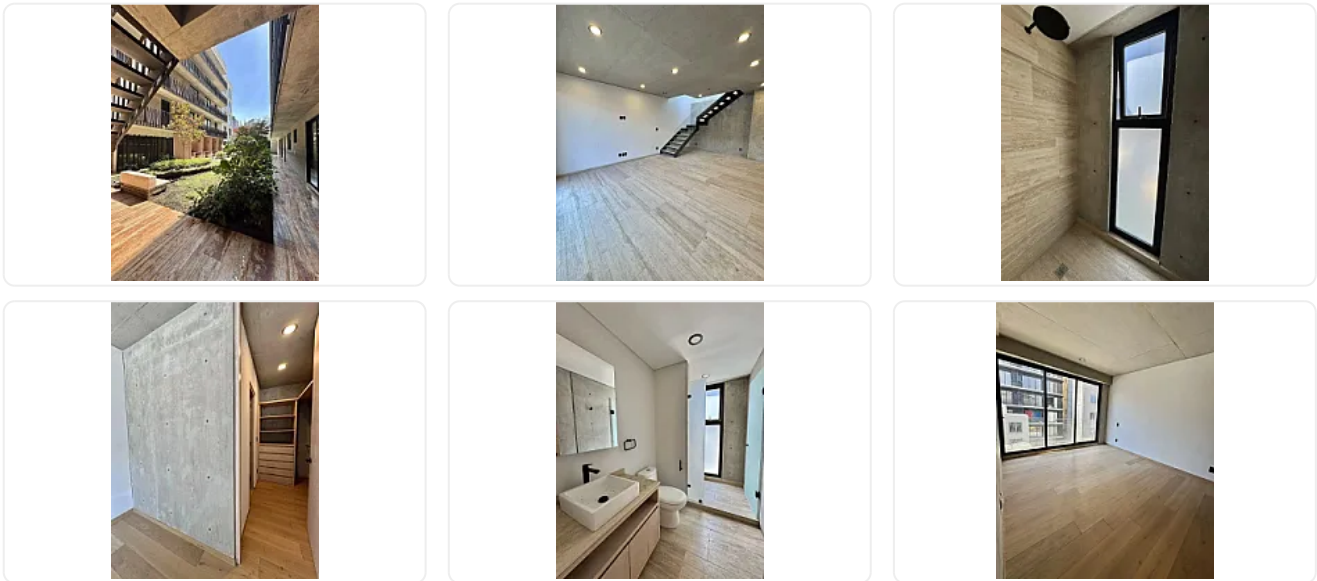

### Descripción

ASESOR: RAQUEL JAIME RJ33

Pent House en renta en la colonia Roma Norte.  
Está ubicado en el corazón de la Roma.

105 m2 habitables más 80 m2 de terraza privada!

La propiedad cuenta con:

- 2 recámaras con balcón y 2 baños
- sala, comedor,
- cocina abierta,
- área de lavado,

El condominio cuenta con elevador, jardín y roof garden.

- 2 lugares de estacionamiento,
- seguridad las 24 hrs.