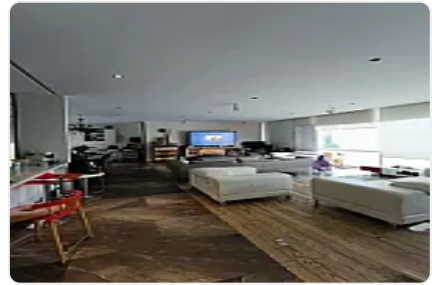

Departamento en Venta en Parques del Pedregal, Tlalpan EA47

**Venta: MXN $
17,950,000.00**

CAMINO SANTA TERESA, Parque del Pedregal, Tlalpan, Ciudad de México • ID 2697

Descripción

ASESOR: ELIZABETH ALVARADO EA47

Excelente ubicación en Rinconada Santa Teresa, Parques del Pedregal, una de las zonas más exclusivas al sur de la CDMX, cerca de Centros Comerciales, corporativos, hospitales, cerca del Bosque de Tlalpan y de vías alternas como Periférico, Zacatepetl, Insurgentes, escuelas, etc..

con estricta vigilancia las 24 horas.

El departamento se encuentra distribuido en dos niveles. Consta de:

265 m2 de construcción más un roof garden privado de 148 m2

En primer nivel:

2 recámaras de muy buen tamaño, cada una con vestidor y baño completo

En el segundo nivel:

1 recámara con vestidor y baño completo

Estancia

Comedor

Sala de estar

Cocina equipada con plancha de granito, desayunador, alacena

Área de lavado