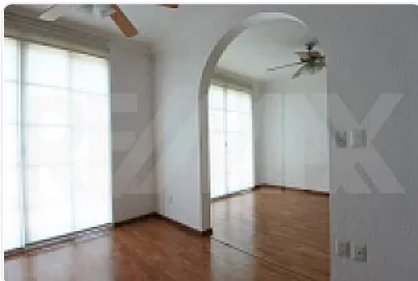

Departamento Renta en Col. del Valle / 130 m² SPA70

Renta: MXN \$
32,000.00

Calle Gabriel Mancera, Del Valle Centro, Benito Juárez, Ciudad de México • ID 271

Descripción

ASESOR SAUL PICHARDO SPA70

Gran departamento de 130 m² sobre Gabriel Mancera en colonia Del Valle Centro, con 2 recamaras (la principal muy amplia con baño), 2 baños en total, 2 estacionamientos en línea de 2, bodega, en piso 4 con elevador, área de lavado integrada, en buen estado de conservación, 3 balcones.

El departamento es interior, muy iluminado. El edificio tiene 16 años de antigüedad, cuenta con portero, persianas, cancelas y costo del mantenimiento van incluidos.

REQUISITOS: 1 mes de renta, 1 mes de depósito, fiador con propiedad libre de gravamen y póliza jurídica de \$3,725.

RESTRICCIONES: No mascotas. FIADOR OBLIGATORIO: Si

Características

Balcón

Cocina integral

Elevador

Detalles

Recámaras: 2
Baños: 2
Estacionamientos: 2
Construcción: 130 m²
Terreno: —
Código: N/A
Comisión: No