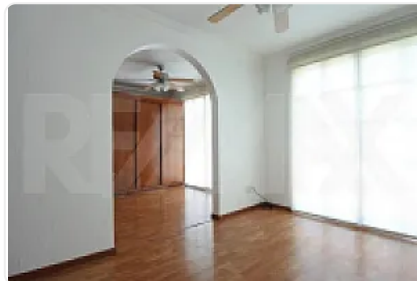

Departamento Renta en Col. del Valle / 130 m² SPA70

Renta: MXN \$
32,000.00

Calle Gabriel Mancera, Del Valle Centro, Benito Juárez, Ciudad de México • ID 271

Descripción

ASESOR SAUL PICHARDO SPA70

Gran departamento de 130 m² sobre Gabriel Mancera en colonia Del Valle Centro, con 2 recamaras (la principal muy amplia con baño), 2 baños en total, 2 estacionamientos en línea de 2, bodega, en piso 4 con elevador, área de lavado integrada, en buen estado de conservación, 3 balcones.

El departamento es interior, muy iluminado. El edificio tiene 16 años de antigüedad, cuenta con portero, persianas, cancelas y costo del mantenimiento van incluidos.

REQUISITOS: 1 mes de renta, 1 mes de depósito, fiador con propiedad libre de gravamen y póliza jurídica de \$3,725.

RESTRICCIONES: No mascotas. FIADOR OBLIGATORIO: Si

Características

Balcón

Cocina integral

Elevador

Detalles

Recámaras: 2
Baños: 2
Estacionamientos: 2
Construcción: 130 m²
Terreno: —
Código: N/A
Comisión: No