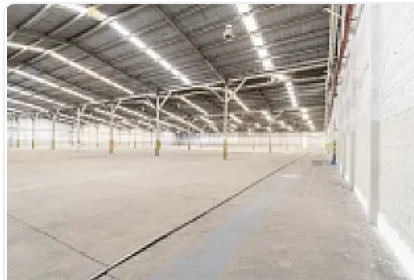

### Descripción

ASESOR: GUILLERMO MORENO GM582

Rento Bodega, ubicada entre Avenida de Los Reyes y Avenida Puebla

Cuenta con doble acceso

Estacionamiento

Patio de maniobras

M2 de terreno: 10,696

M2 de construcción: 10,606

Altura promedio: 8.5 metros

16 andenes

Uso de suelo industrial

Entrega inmediata.