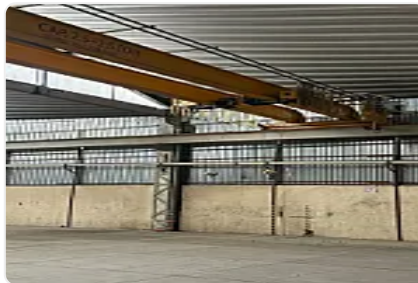

Renta de Bodega en San Lorenzo Río Tenco, Cuautitlán Izcalli GM579

Renta: MXN \$
318,565.00

S/N, San Lorenzo Río Tenco, Cuautitlán Izcalli, Estado de México • ID 2715

Descripción

ASESOR: GUILLERMO MORENO GM579

Rento Bodega ubicada a unos minutos de la carretera México Queretaro, minutos antes de llegar a El Trébol

Cuenta con 1853m² de Bodega

Con 344m³ de oficinas en 2 niveles

M² de terreno: 2000

M² de construcción: 2,197

Altura promedio: 10 metros

Subestación eléctrica de 75kva

Entra Trailer

Entrega inmediata.

Precio de renta mensual por m²: \$145.00

Precio de renta mensual: \$318,565.00

Características

Oficina