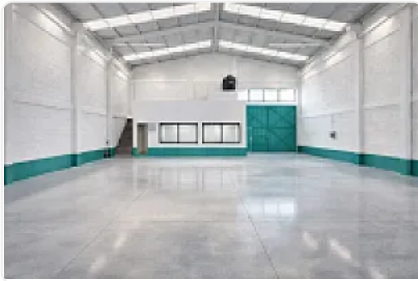

Renta de Bodega en Santa María Aztahuacán, Iztapalapa GM585

Renta: MXN \$
61,900.00

S/N, Pueblo Santa Maria Aztahuacan, Iztapalapa, Ciudad de México • ID 2737

Descripción

ASESOR: GUILLERMO MORENO GM585

Rento Bodega ubicada cerca de Avenida Guelatao y Circunvalación

Cuenta con entrada ara Tráiler

Luz Trifásica

Altura promedio de 5.5 metros

Cercano a vías de transporte.

Características

Sin características registradas

Detalles

Recámaras: —
Baños: —
Estacionamientos: —
Construcción: 460 m²
Terreno: 460 m²
Código: N/A
Comisión: Sí