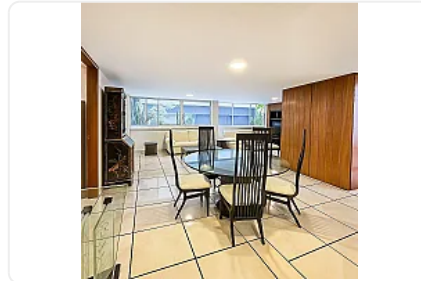

## Departamento en Río Duero, Colonia Cauhtémoc SPA68

Renta: MXN \$  
**28,000.00**

Río Duero, Cauhtémoc, Cauhtémoc, Ciudad de México • ID 276

### Descripción

ASESOR SAUL PICHARDO SPA68

Excelente departamento recién Remodelado cerca de Av. Paseo de la Reforma, cuenta con:

- 2 recámaras amplias
- 2 baños completos
- 1 lugar de estacionamiento

Se puede rentar amueblado o sin amueblar.