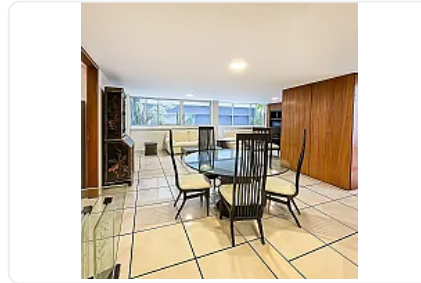

## Departamento en Río Duero, Colonia Cauhtémoc SPA68

Renta: MXN \$  
**28,000.00**

Río Duero, Cauhtémoc, Cauhtémoc, Ciudad de México • ID 276

### Descripción

ASESOR SAUL PICHARDO SPA68

Excelente departamento recién Remodelado cerca de Av. Paseo de la Reforma, cuenta con:

- 2 recámaras amplias
- 2 baños completos
- 1 lugar de estacionamiento

Se puede rentar amueblado o sin amueblar.