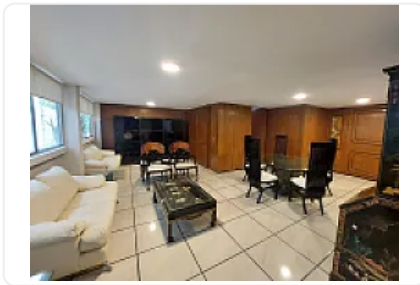

## Departamento en Río Duero, Colonia Cauhtémoc SPA68

Renta: MXN \$  
**28,000.00**

Río Duero, Cauhtémoc, Cauhtémoc, Ciudad de México • ID 276

### Descripción

ASESOR SAUL PICHARDO SPA68

Excelente departamento recién Remodelado cerca de Av. Paseo de la Reforma, cuenta con:

- 2 recámaras amplias
- 2 baños completos
- 1 lugar de estacionamiento

Se puede rentar amueblado o sin amueblar.