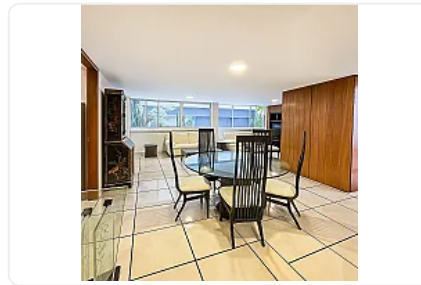

## Departamento en Río Duero, Colonia Cauhtémoc SPA68

Renta: MXN \$  
**28,000.00**

Río Duero, Cauhtémoc, Cauhtémoc, Ciudad de México • ID 276

### Descripción

ASESOR SAUL PICHARDO SPA68

Excelente departamento recién Remodelado cerca de Av. Paseo de la Reforma, cuenta con:

- 2 recámaras amplias
- 2 baños completos
- 1 lugar de estacionamiento

Se puede rentar amueblado o sin amueblar.