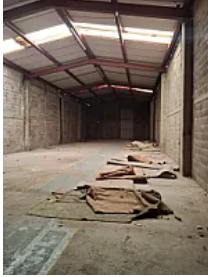

Renta de Bodega en San Isidro, Cuautitlan Izcalli GM588

Renta: MXN \$
160,000.00

S/N, San Isidro, Cuautitlán Izcalli, Estado de México • ID 2762

Descripción

ASESOR: GUILLERMO MORENO GM588

Rento Bodega ubicada a minutos de La autopista México Queretaro

Cerca de la zona industrial de Cuautitlán Izcalli

Cuenta con 1500m2 de almacén

Con altura promedio de 6.5 metros

Area de estacionamiento

Oficinas techumbre de lámina

Entra Torton

No entra Tráiler.

Precio de renta mensual: \$160,000.00