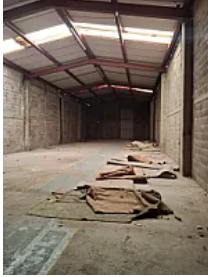

## Renta de Bodega en San Isidro, Cuautitlan Izcalli GM588

Renta: MXN \$  
**160,000.00**

S/N, San Isidro, Cuautitlán Izcalli, Estado de México • ID 2762

### Descripción

ASESOR: GUILLERMO MORENO GM588

Rento Bodega ubicada a minutos de La autopista México Queretaro

Cerca de la zona industrial de Cuautitlán Izcalli

Cuenta con 1500m2 de almacén

Con altura promedio de 6.5 metros