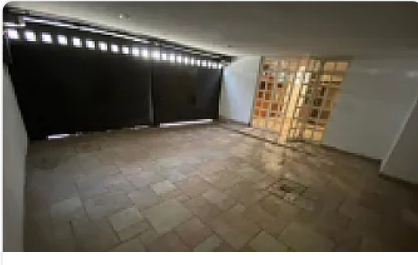

Casa en Venta en Col Bosque Residencial del Sur Alcaaldia Xochimilco

**Venta: MXN $
6,980,000.00**

San Lorenzo Cuauhtenco, Santa María Nativitas, , Estado de México • ID 2768

Descripción

Es una gran oportunidad para vivir o invertir, con espacios funcionales, buena iluminación natural y alta plusvalía en una zona residencial consolidada.

Aprovecha esta oportunidad de adquirir una casa con todo lo que necesitas para vivir cómodamente en el sur de la ciudad.

CARACTERISTICAS:

- Terreno 244m2
- Construido 400m2
- Año de construcción 1995

En la planta baja

- SALA
- COMEDOR
- COCINA INTEGRAL
- ANTECOMEDOR
- SISTERMA