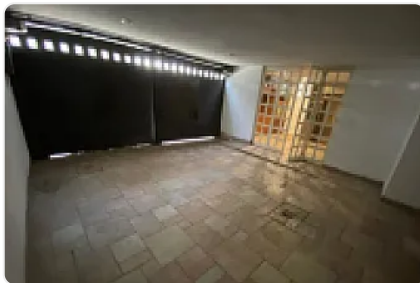

Casa en Venta en Col Bosque Residencial del Sur Alcaaldia Xochimilco

**Venta: MXN $
6,980,000.00**

San Lorenzo Cuauhtenco, Santa María Nativitas, , Estado de México • ID 2768

Descripción

Es una gran oportunidad para vivir o invertir, con espacios funcionales, buena iluminación natural y alta plusvalía en una zona residencial consolidada.

Aprovecha esta oportunidad de adquirir una casa con todo lo que necesitas para vivir cómodamente en el sur de la ciudad.

CARACTERISTICAS:

- Terreno 244m2
- Construido 400m2
- Año de construcción 1995

En la planta baja

- SALA
- COMEDOR
- COCINA INTEGRAL
- ANTECOMEDOR
- SISTERMA