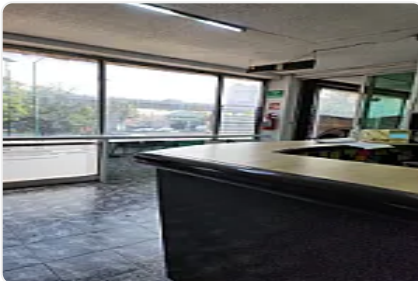

## RENTA DE AMPLIAS OFICINAS SOBRE PERIFÉRICO NORTE

Renta: MXN \$  
**120,000.00**

Perif. Blvd. Manuel Ávila Camacho 2222, Mz 021, San Andres Atenco, Tlalnepantla, San Andrés Atoto, Naucalpan, Estado De México, Valle de Santa Mónica, Tlalnepantla de Baz, Estado de México • ID 2779

### Descripción

Se rentan oficinas en la mejor ubicación de satélite, de 450 metros, con recepción, 7 despachos, sala de juntas, área de baños para hombre y mujer, área de cocina, salón para capacitaciones, área de coworking. en excelentes condiciones y lista para empezar tu negocio !!!

### Características

Medio baño

Número de cubículos

Recepción

Servicios independientes

Piso en el que se encuentra

Cafetería

Edificio corporativo