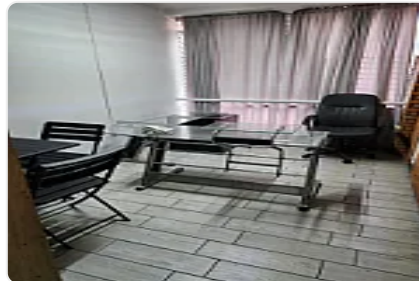

## RENTA DE AMPLIAS OFICINAS SOBRE PERIFÉRICO NORTE

Renta: MXN \$  
**120,000.00**

Perif. Blvd. Manuel Ávila Camacho 2222, Mz 021, San Andres Atenco, Tlalnepantla, San Andrés Atoto, Naucalpan, Estado De México, Valle de Santa Mónica, Tlalnepantla de Baz, Estado de México • ID 2779

### Descripción

Se rentan oficinas en la mejor ubicación de satélite, de 450 metros, con recepción, 7 despachos, sala de juntas, área de baños para hombre y mujer, área de cocina, salón para capacitaciones, área de coworking. en excelentes condiciones y lista para empezar tu negocio !!!

### Características

Medio baño

Número de cubículos

Recepción

Servicios independientes

Piso en el que se encuentra

Cafetería

Edificio corporativo