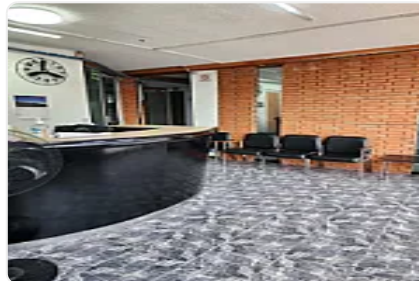

## RENTA DE AMPLIAS OFICINAS SOBRE PERIFÉRICO NORTE

Renta: MXN \$  
**120,000.00**

Perif. Blvd. Manuel Ávila Camacho 2222, Mz 021, San Andres Atenco, Tlalnepantla, San Andrés Atoto, Naucalpan, Estado De México, Valle de Santa Mónica, Tlalnepantla de Baz, Estado de México • ID 2779

### Descripción

Se rentan oficinas en la mejor ubicación de satélite, de 450 metros, con recepción, 7 despachos, sala de juntas, área de baños para hombre y mujer, área de cocina, salón para capacitaciones, área de coworking. en excelentes condiciones y lista para empezar tu negocio !!!

### Características

Medio baño

Número de cubículos

Recepción

Servicios independientes

Piso en el que se encuentra

Cafetería

Edificio corporativo