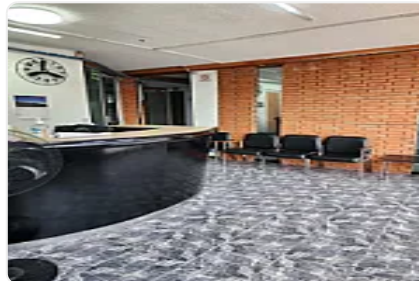

RENTA DE AMPLIAS OFICINAS SOBRE PERIFÉRICO NORTE

Renta: MXN \$
120,000.00

Perif. Blvd. Manuel Ávila Camacho 2222, Mz 021, San Andres Atenco, Tlalnepantla, San Andrés Atoto, Naucalpan, Estado De México, Valle de Santa Mónica, Tlalnepantla de Baz, Estado de México • ID 2779

Descripción

Se rentan oficinas en la mejor ubicación de satélite, de 450 metros, con recepción, 7 despachos, sala de juntas, área de baños para hombre y mujer, área de cocina, salón para capacitaciones, área de coworking. en excelentes condiciones y lista para empezar tu negocio !!!

Características

Medio baño

Número de cubículos

Recepción

Servicios independientes

Piso en el que se encuentra

Cafetería

Edificio corporativo

Sala de juntas

Detalles

Recámaras: 7

Baños: 8

Estacionamientos: 1

Construcción: 450 m²

Terreno: 450 m²

Código: YC-136