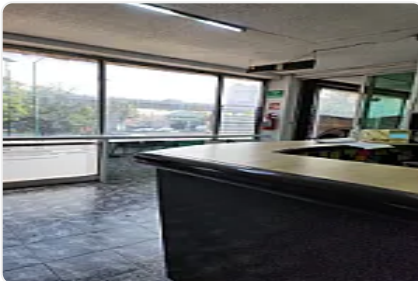

RENTA DE AMPLIAS OFICINAS SOBRE PERIFÉRICO NORTE

Renta: MXN \$
120,000.00

Perif. Blvd. Manuel Ávila Camacho 2222, Mz 021, San Andres Atenco, Tlalnepantla, San Andrés Atoto, Naucalpan, Estado De México, Valle de Santa Mónica, Tlalnepantla de Baz, Estado de México • ID 2779

Descripción

Se rentan oficinas en la mejor ubicación de satélite, de 450 metros, con recepción, 7 despachos, sala de juntas, área de baños para hombre y mujer, área de cocina, salón para capacitaciones, área de coworking. en excelentes condiciones y lista para empezar tu negocio !!!

Características

Medio baño

Número de cubículos

Recepción

Servicios independientes

Piso en el que se encuentra

Cafetería

Edificio corporativo

Sala de juntas

Detalles

Recámaras: 7

Baños: 8

Estacionamientos: 1

Construcción: 450 m²

Terreno: 450 m²

Código: YC-136