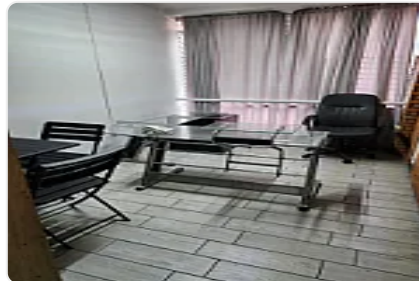

RENTA DE AMPLIAS OFICINAS SOBRE PERIFÉRICO NORTE

Renta: MXN \$
120,000.00

Perif. Blvd. Manuel Ávila Camacho 2222, Mz 021, San Andres Atenco, Tlalnepantla, San Andrés Atoto, Naucalpan, Estado De México, Valle de Santa Mónica, Tlalnepantla de Baz, Estado de México • ID 2779

Descripción

Se rentan oficinas en la mejor ubicación de satélite, de 450 metros, con recepción, 7 despachos, sala de juntas, área de baños para hombre y mujer, área de cocina, salón para capacitaciones, área de coworking. en excelentes condiciones y lista para empezar tu negocio !!!

Características

Medio baño

Número de cubículos

Recepción

Servicios independientes

Piso en el que se encuentra

Cafetería

Edificio corporativo

Sala de juntas

Detalles

Recámaras: 7

Baños: 8

Estacionamientos: 1

Construcción: 450 m²

Terreno: 450 m²

Código: YC-136