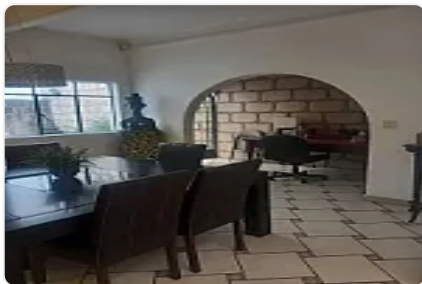

### Descripción

ASESOR JOSHUA RAMIREZ JJ1

CASA EN RENTA - COLONIA CONDESA

Cuatla, Col. Condesa, Cuauhtémoc, Ciudad de México

Renta: \$90,000 MXN

Hermosa casa en renta ubicada en una de las zonas más atractivas y cotizadas de la Condesa, rodeada de parques, restaurantes y áreas verdes, con excelente conectividad.

### DISTRIBUCIÓN

- Estancia amplia
- Hall y lobby

- Comedor
- Cocina integral con área de cafetería
- 3 recámaras
- 2 baños completos
- 1 medio baño
- Cuarto de servicio
- Cuarto de lavado en planta baja