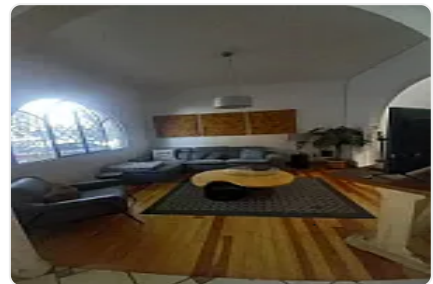

### Descripción

ASESOR JOSHUA RAMIREZ JJ1

CASA EN RENTA - COLONIA CONDESA

Cuatla, Col. Condesa, Cuauhtémoc, Ciudad de México

Renta: \$90,000 MXN

Hermosa casa en renta ubicada en una de las zonas más atractivas y cotizadas de la Condesa, rodeada de parques, restaurantes y áreas verdes, con excelente conectividad.

### DISTRIBUCIÓN

- Estancia amplia
- Hall y lobby

- Comedor
- Cocina integral con área de cafetería
- 3 recámaras
- 2 baños completos
- 1 medio baño
- Cuarto de servicio
- Cuarto de lavado en planta baja

#### EQUIPAMIENTO Y DETALLES

- 2 vestidores en habitaciones
- Pisos de cerámica fina y duela
- 2 balcones en recámaras
- Cisterna de 10,000 litros
- 2 tinacos
- Clóset de blancos
- Alacena
- Escaleras de talavera con escalones de cantera