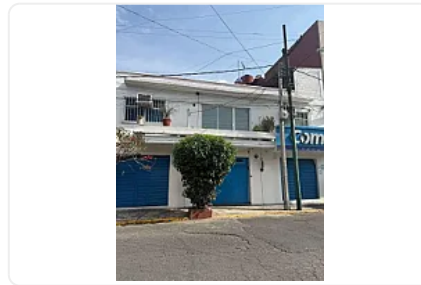

Edificio Comercial Vallejo Gustavo a Madero Cdmx DA582

**Venta: MXN \$
9,600,000.00**

Vallejo, Vallejo, Gustavo A. Madero, Ciudad de México • ID 2818

Descripción

ASESOR DANIEL AHUMADA DA582

Edificio 225 mts

construcción 461 m2

Suelo mixto

2 locales comerciales

1 bodega (planta baja,)

1 departamento con dos recamaras baño, cocina y estancia patio (primer piso)

3 espacios para oficina con baño (azotea)

Forma de Pago, Credito Banco y Recurso propio