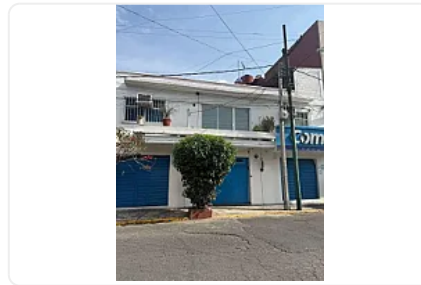

## Edificio Comercial Vallejo Gustavo a Madero Cdmx RM19

**Venta: MXN \$  
9,600,000.00**

Vallejo, Vallejo, Gustavo A. Madero, Ciudad de México • ID 2818

### Descripción

ASESORA ANDREA ROJAS RM19

Edificio 225 mts

construcción 461 m2

Suelo mixto

2 locales comerciales

1 bodega (planta baja,)

1 departamento con dos recamaras baño, cocina y estancia patio (primer piso)